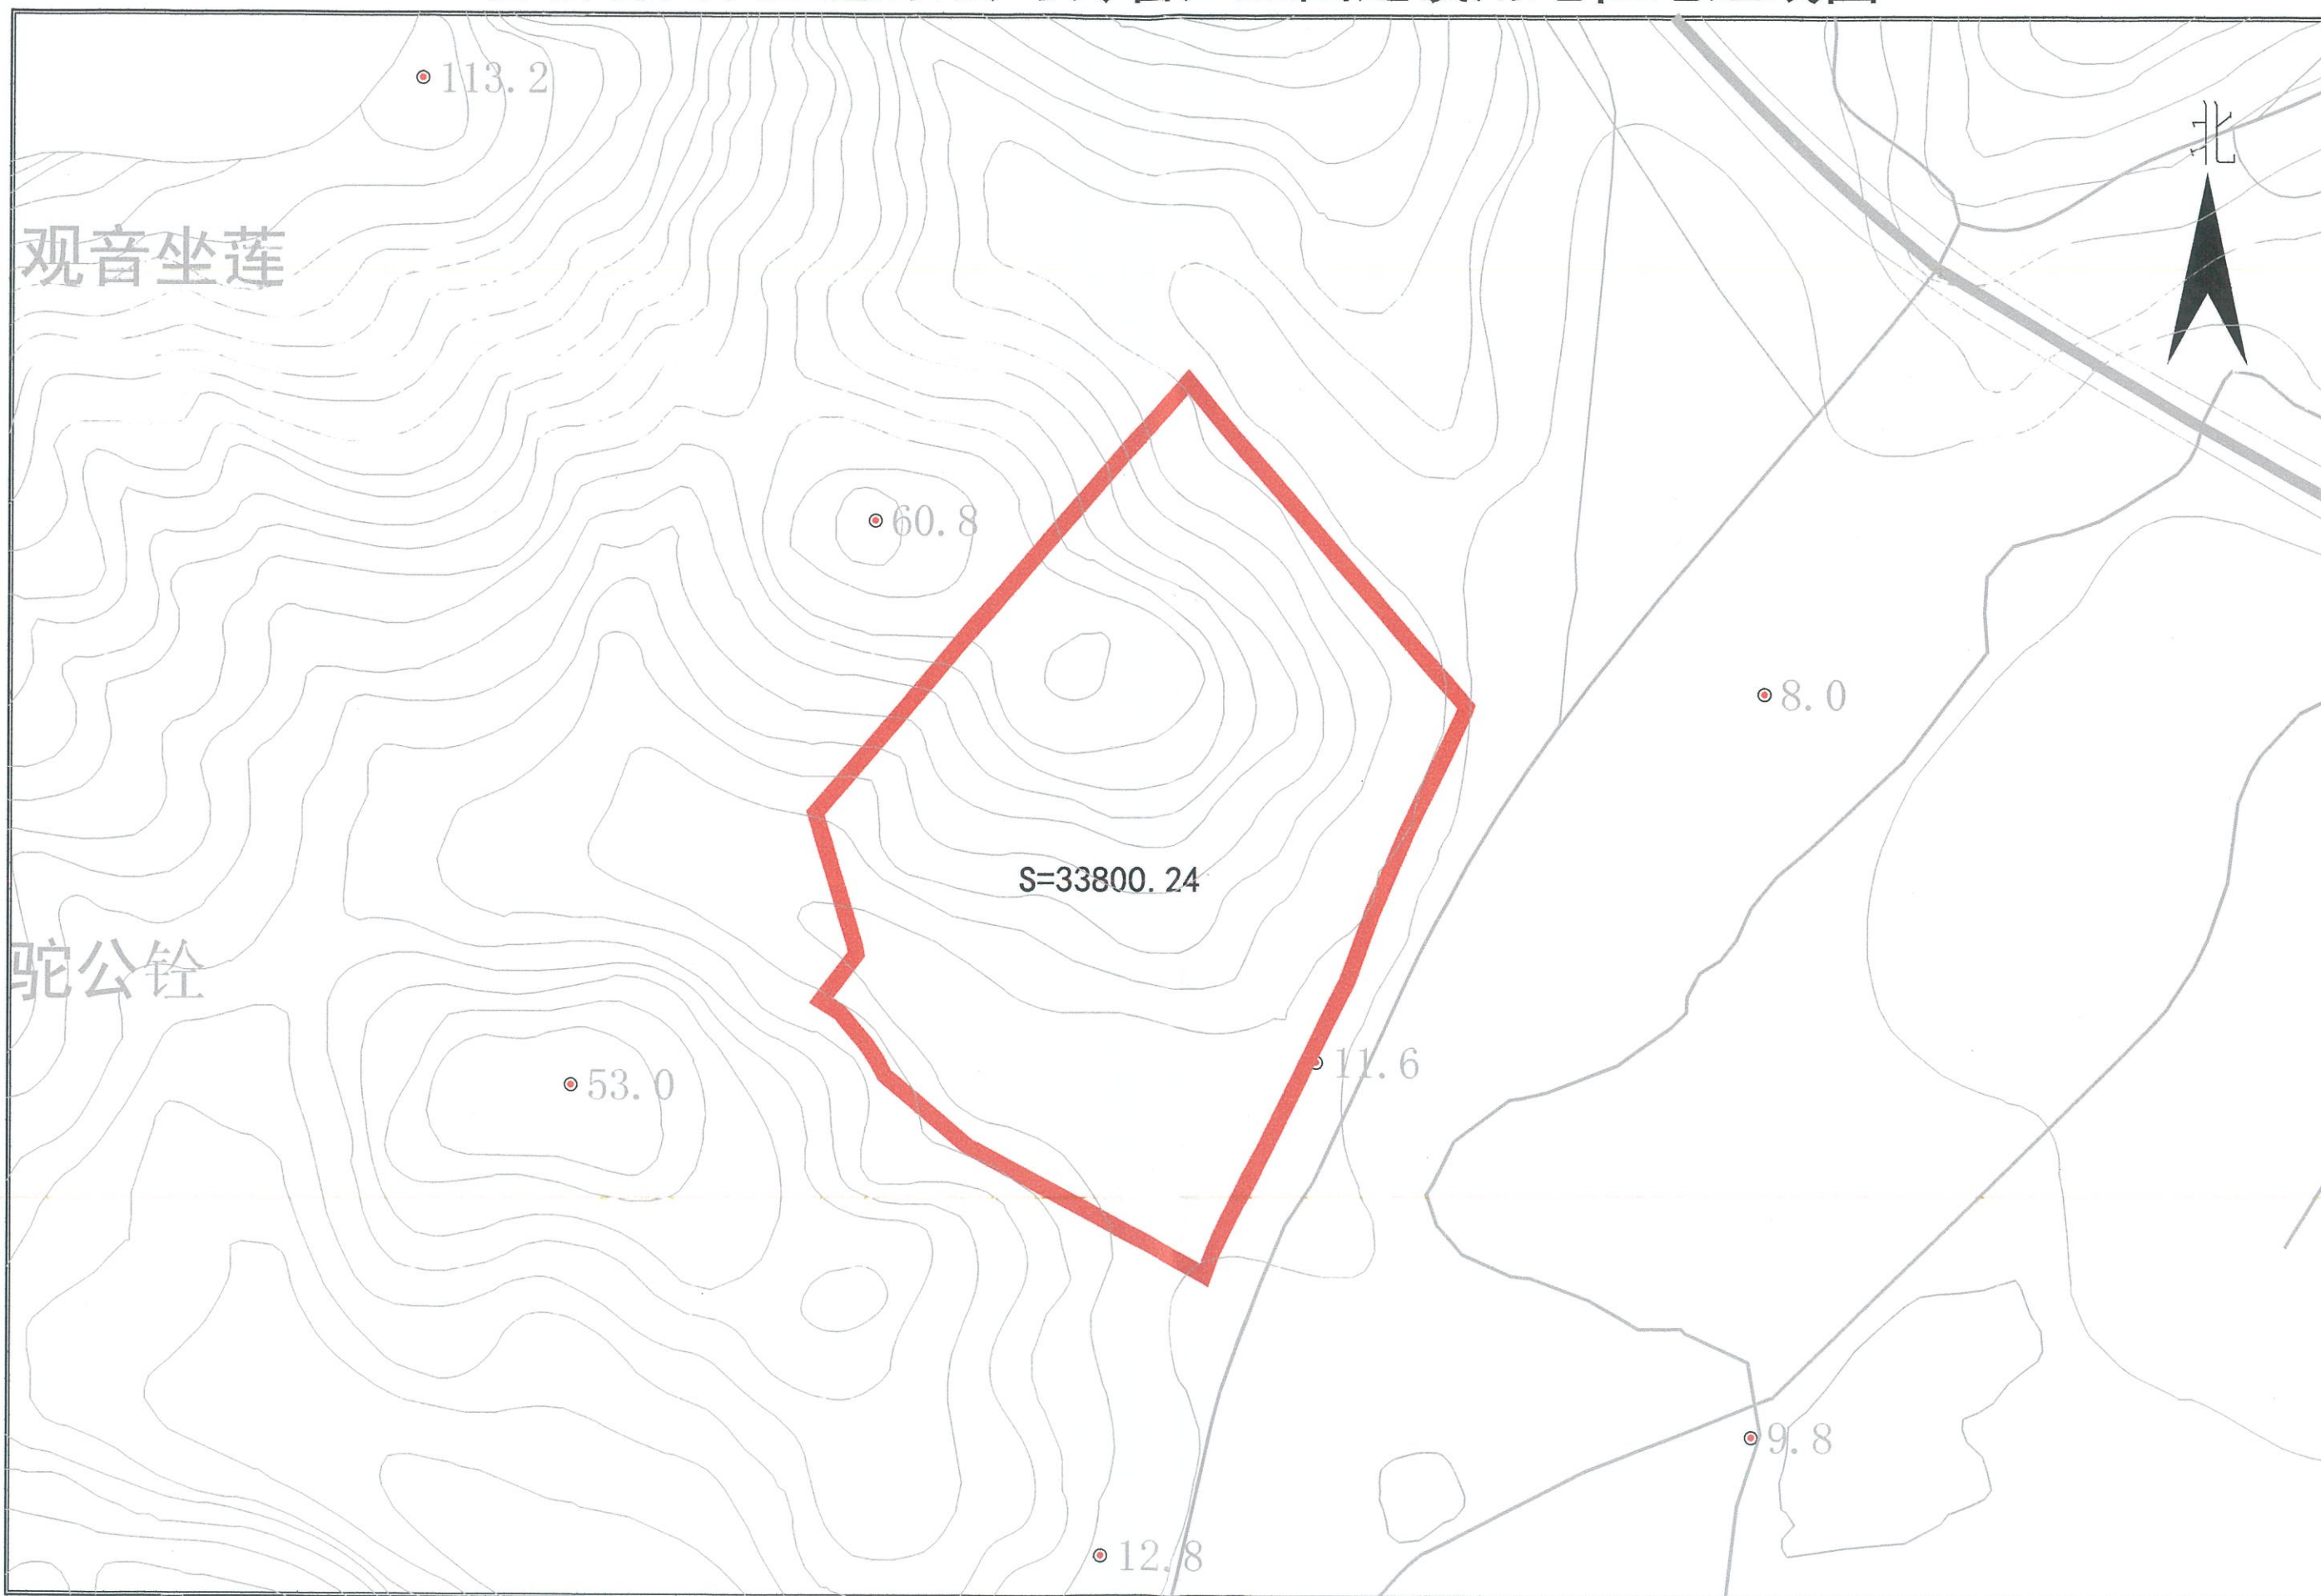

省级现代农业惠东县马铃薯产业园建设用地征地红线图

惠东县国土资源勘察测绘队

2000国家大地坐标系 (Lo=114°)

比例: 1:2000

绘图日期: 2021年3月