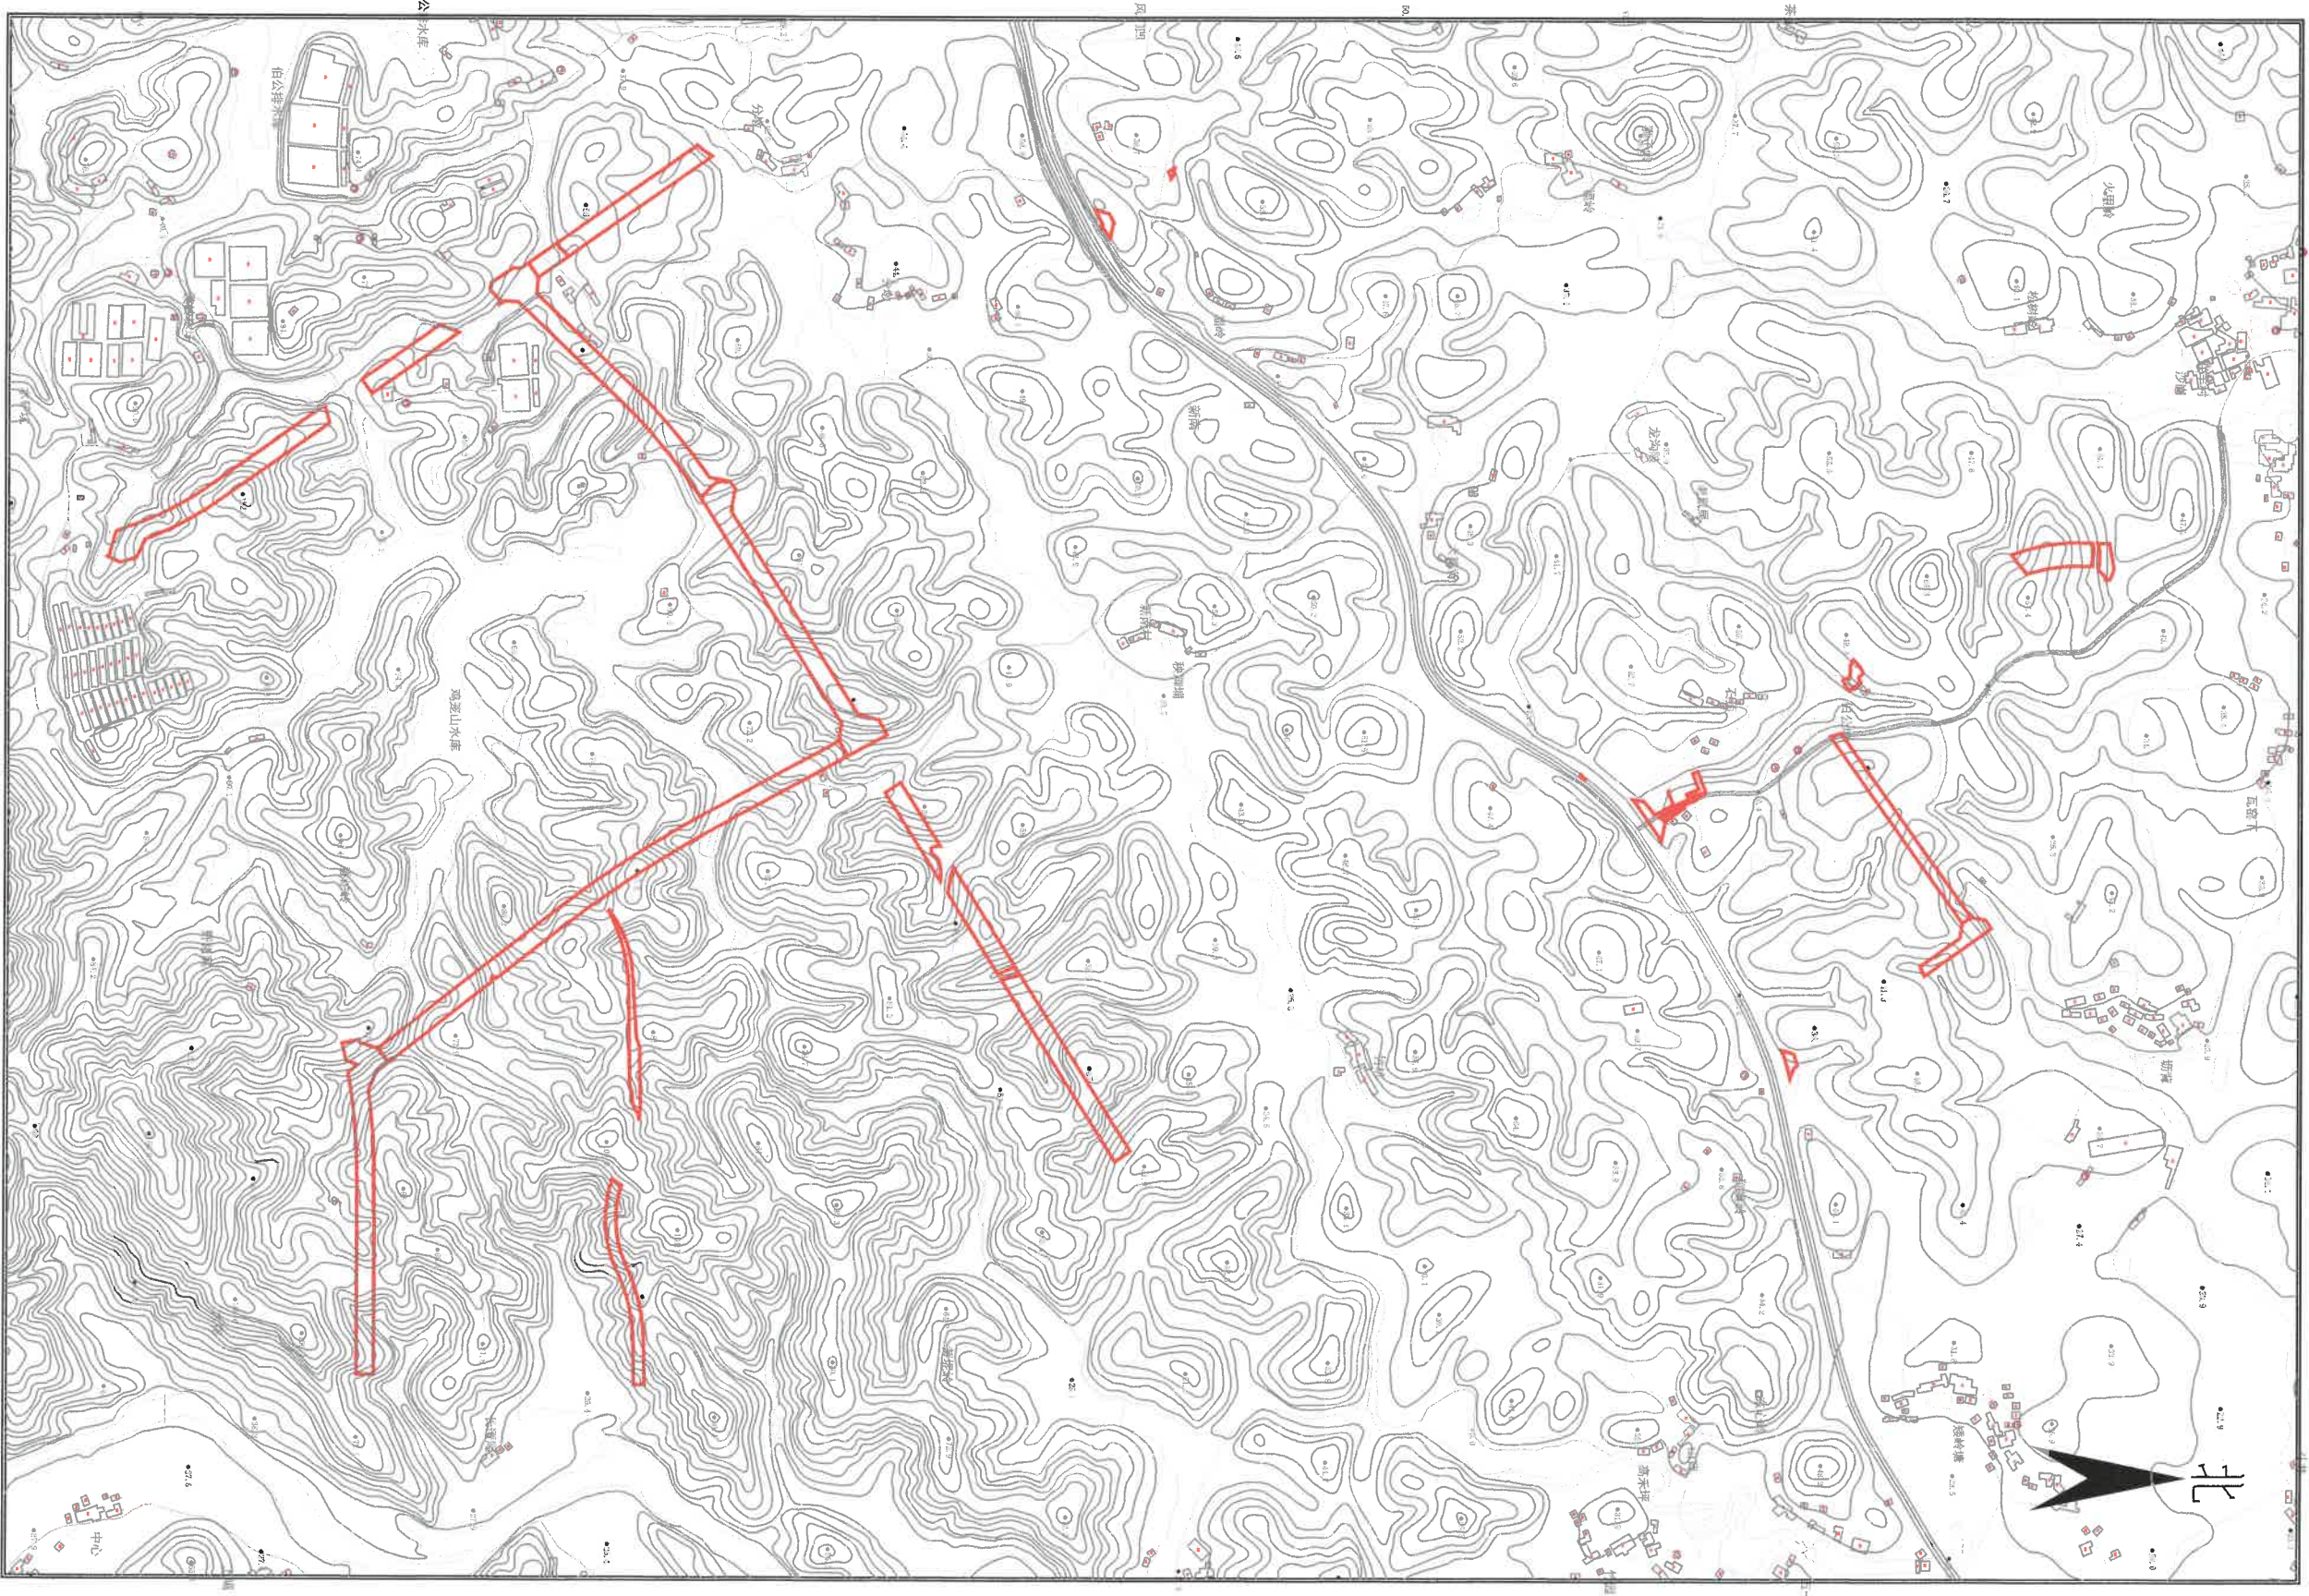

2022年度第九批次被征地四至红线图

惠东县国土资源局勘测队

2000国家大地坐标系

比例：1:12000

绘图日期：2022年9月