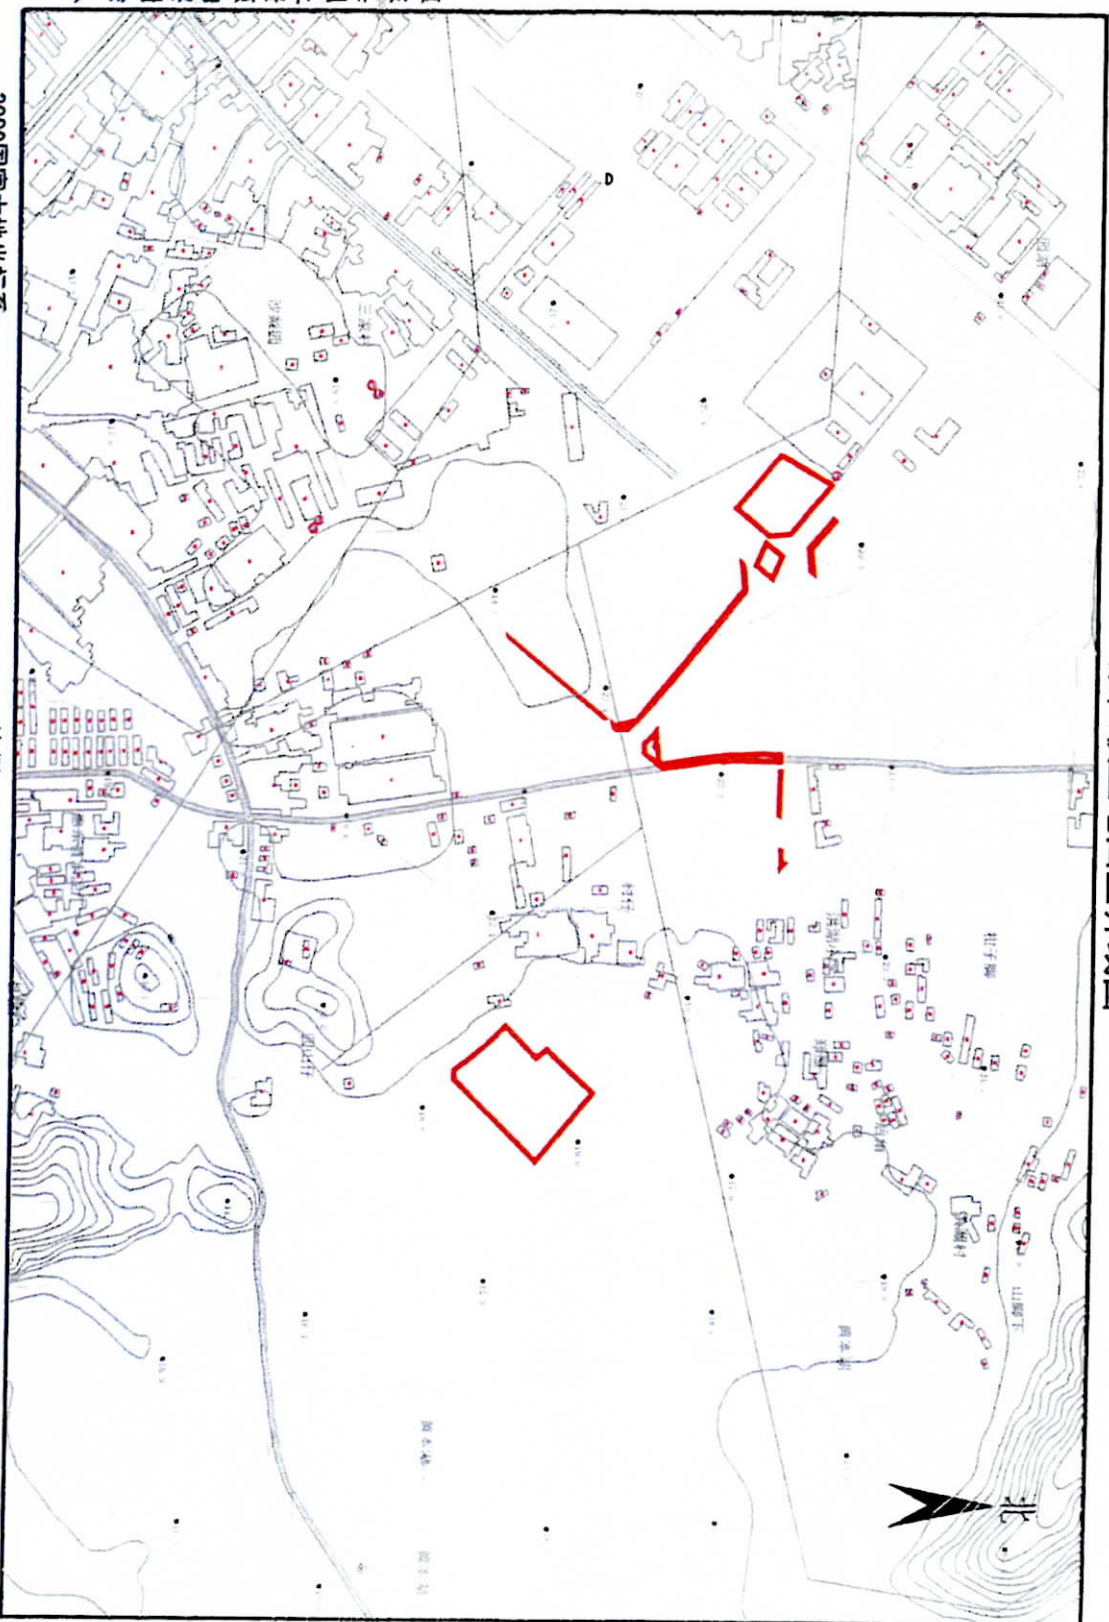

拟征收土地四至界线图

惠东县国土资源勘测队

2000国家大地坐标系

比例：1:10000

绘图日期：2022年7月

拟征收土地四至界线图

惠东县国土资源局勘测队

2000国家大地坐标系

比例：1:10000

绘图日期：2022年7月