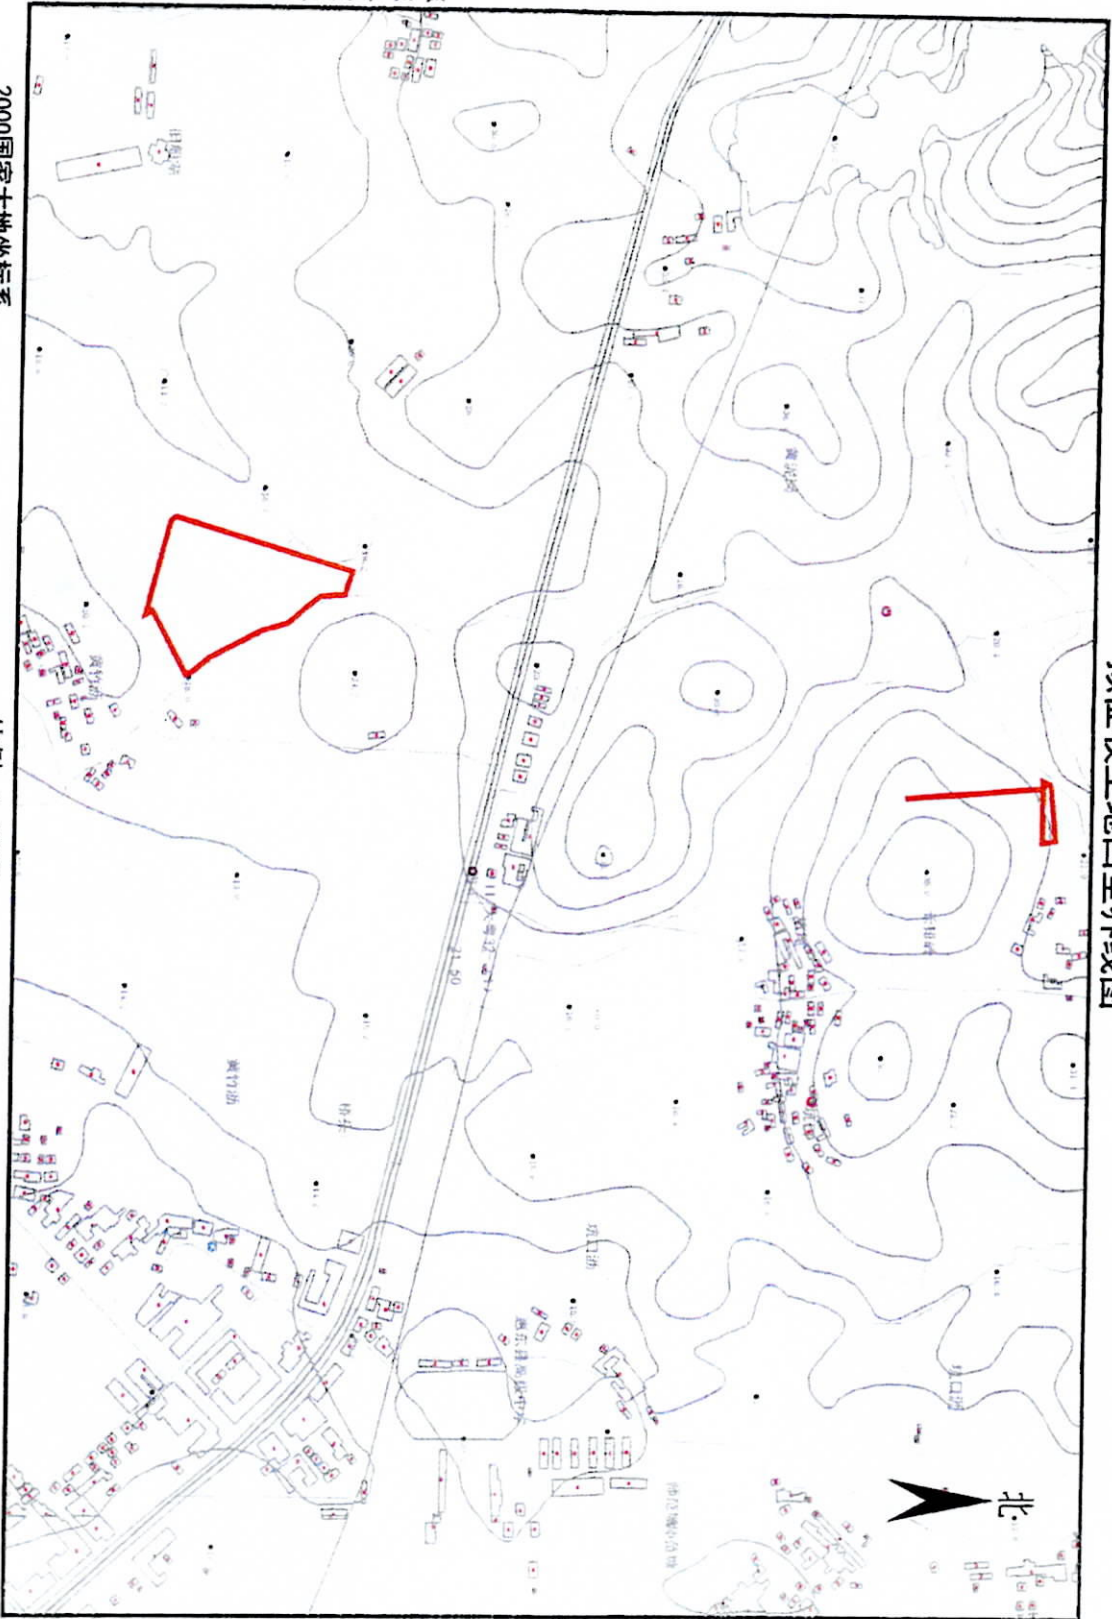

拟征收土地四至界线图

惠东县国土资源勘测队

2000国家大地坐标系

比例：1:10000

绘图日期：2022年7月

拟征收土地四至界线图

惠东县国土资源局勘测队

2000国家大地坐标系

比例：1:10000

绘图日期：2022年7月