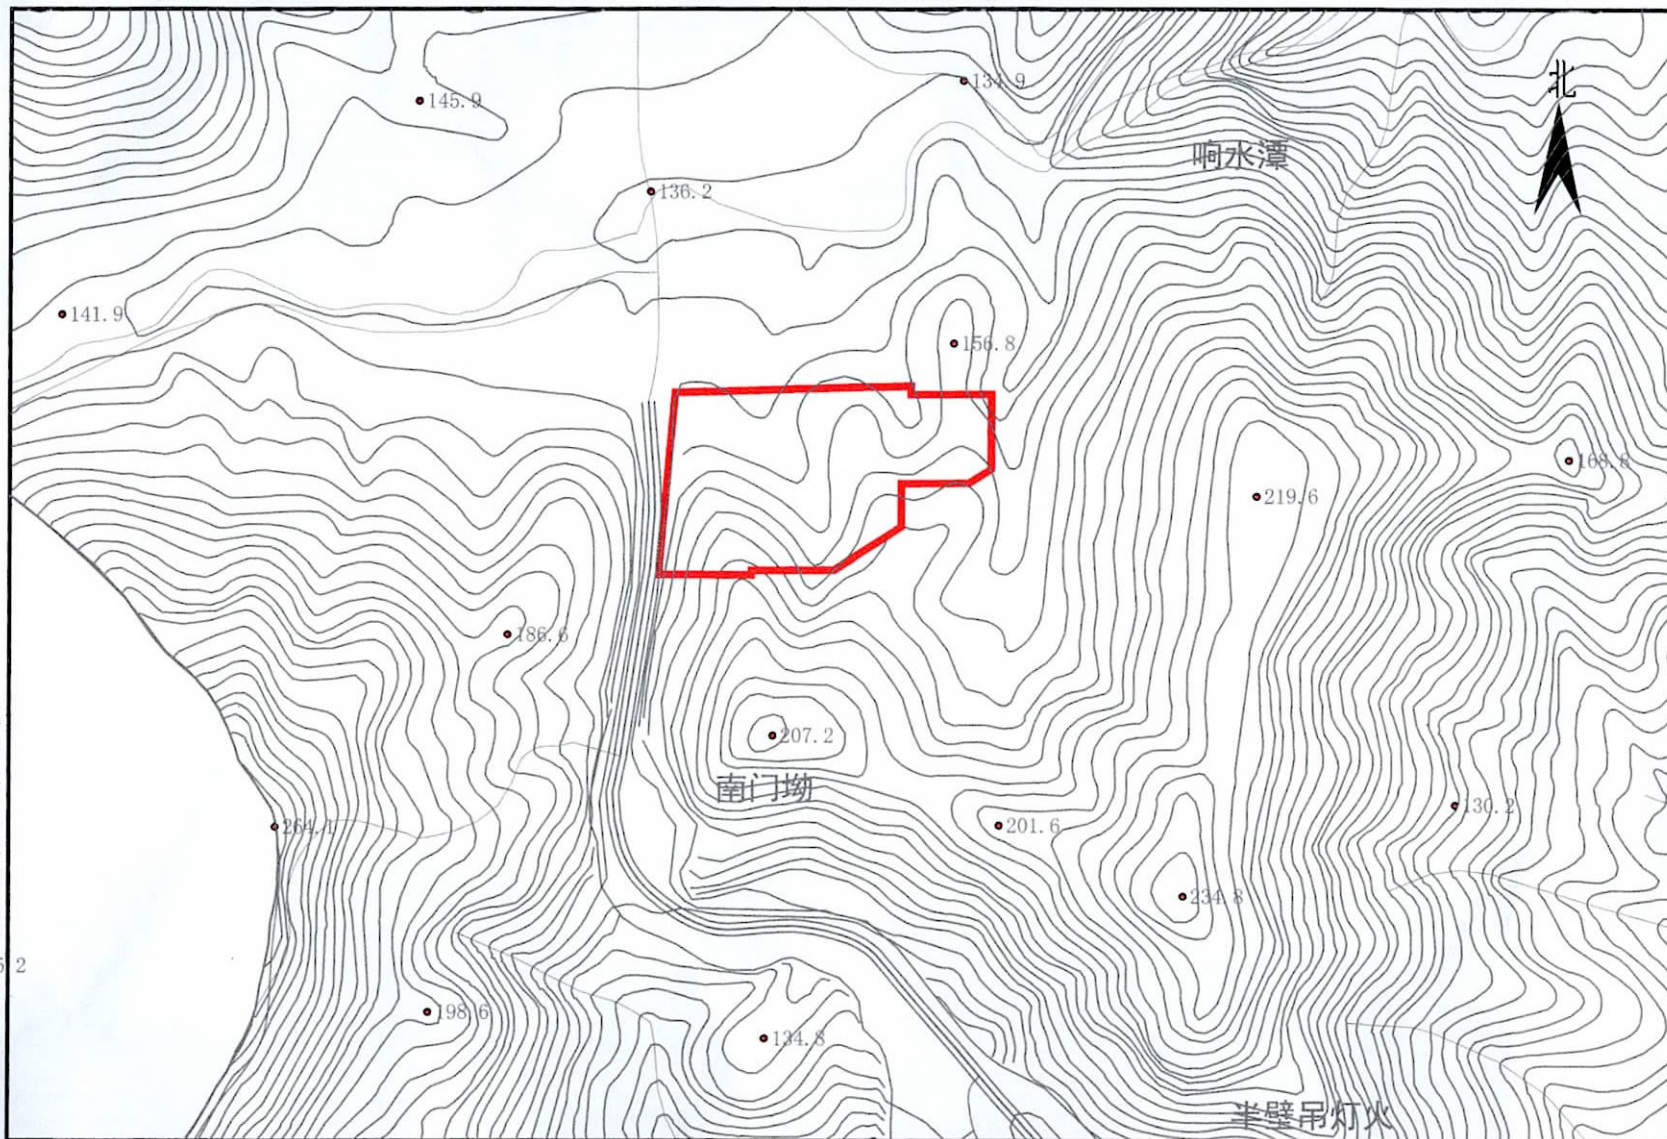

拟征收土地四至界线图

惠东县国土资源勘察测绘队

2000国家大地坐标系

比例：1:5000

绘图日期：2022年9月