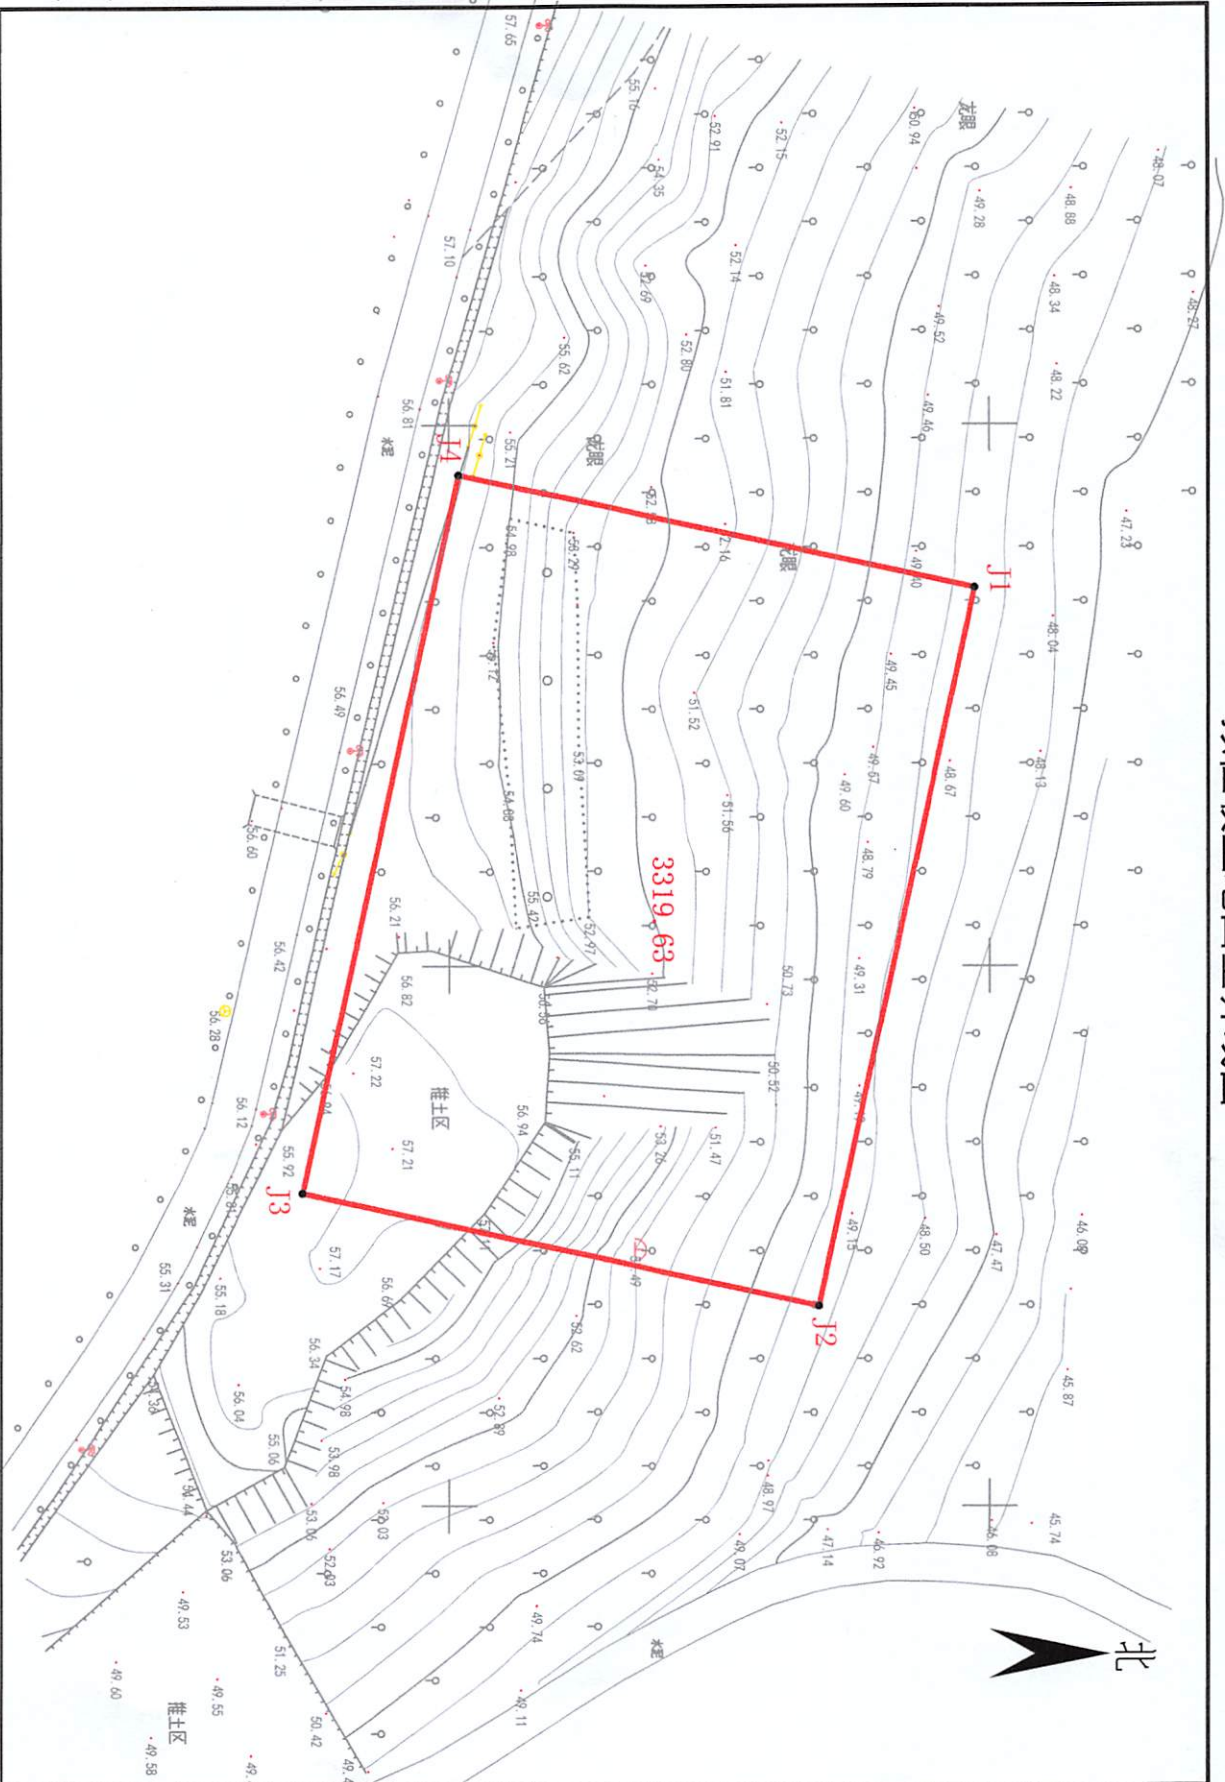

拟征收土地四至界线图

惠东县国土资源勘测队

2000国家大地坐标系

比例：1：700

绘图日期：2022年12月