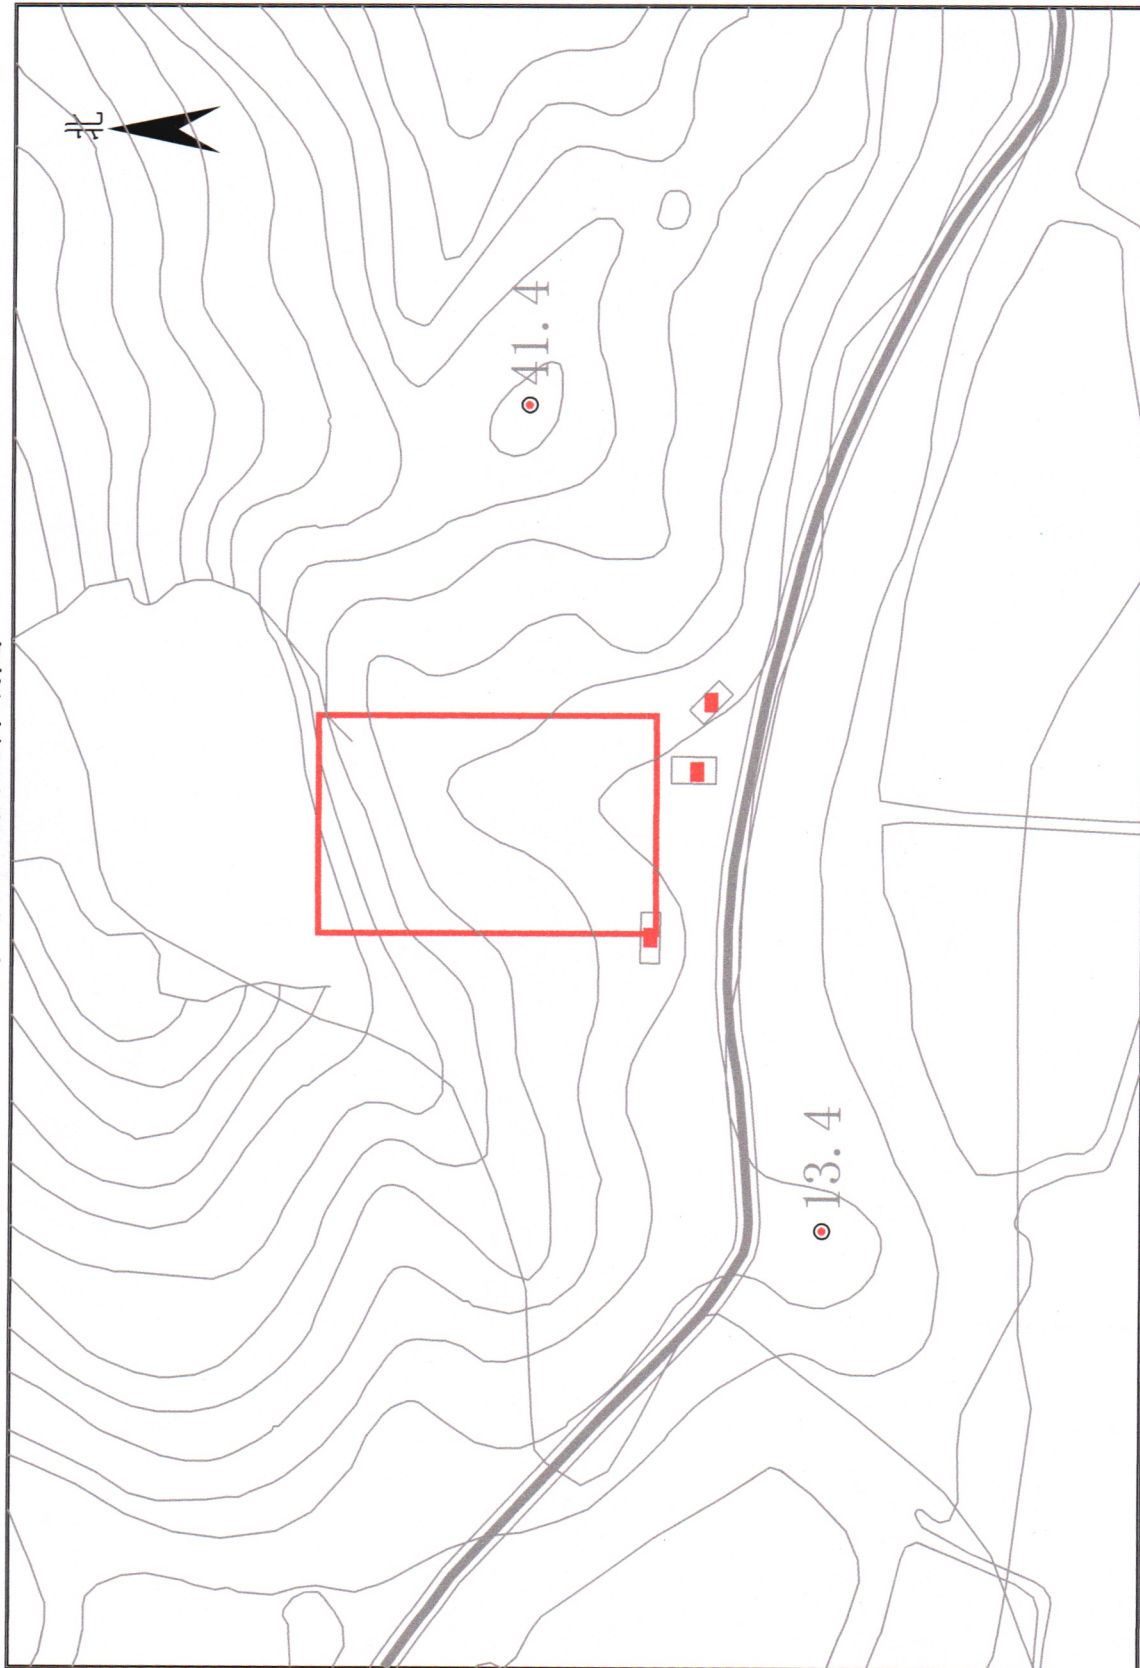

拟征收土地四至界线图

惠东县国土资源勘察测绘队

2000国家大地坐标系

比例: 1:2000

绘图日期: 2022年12月