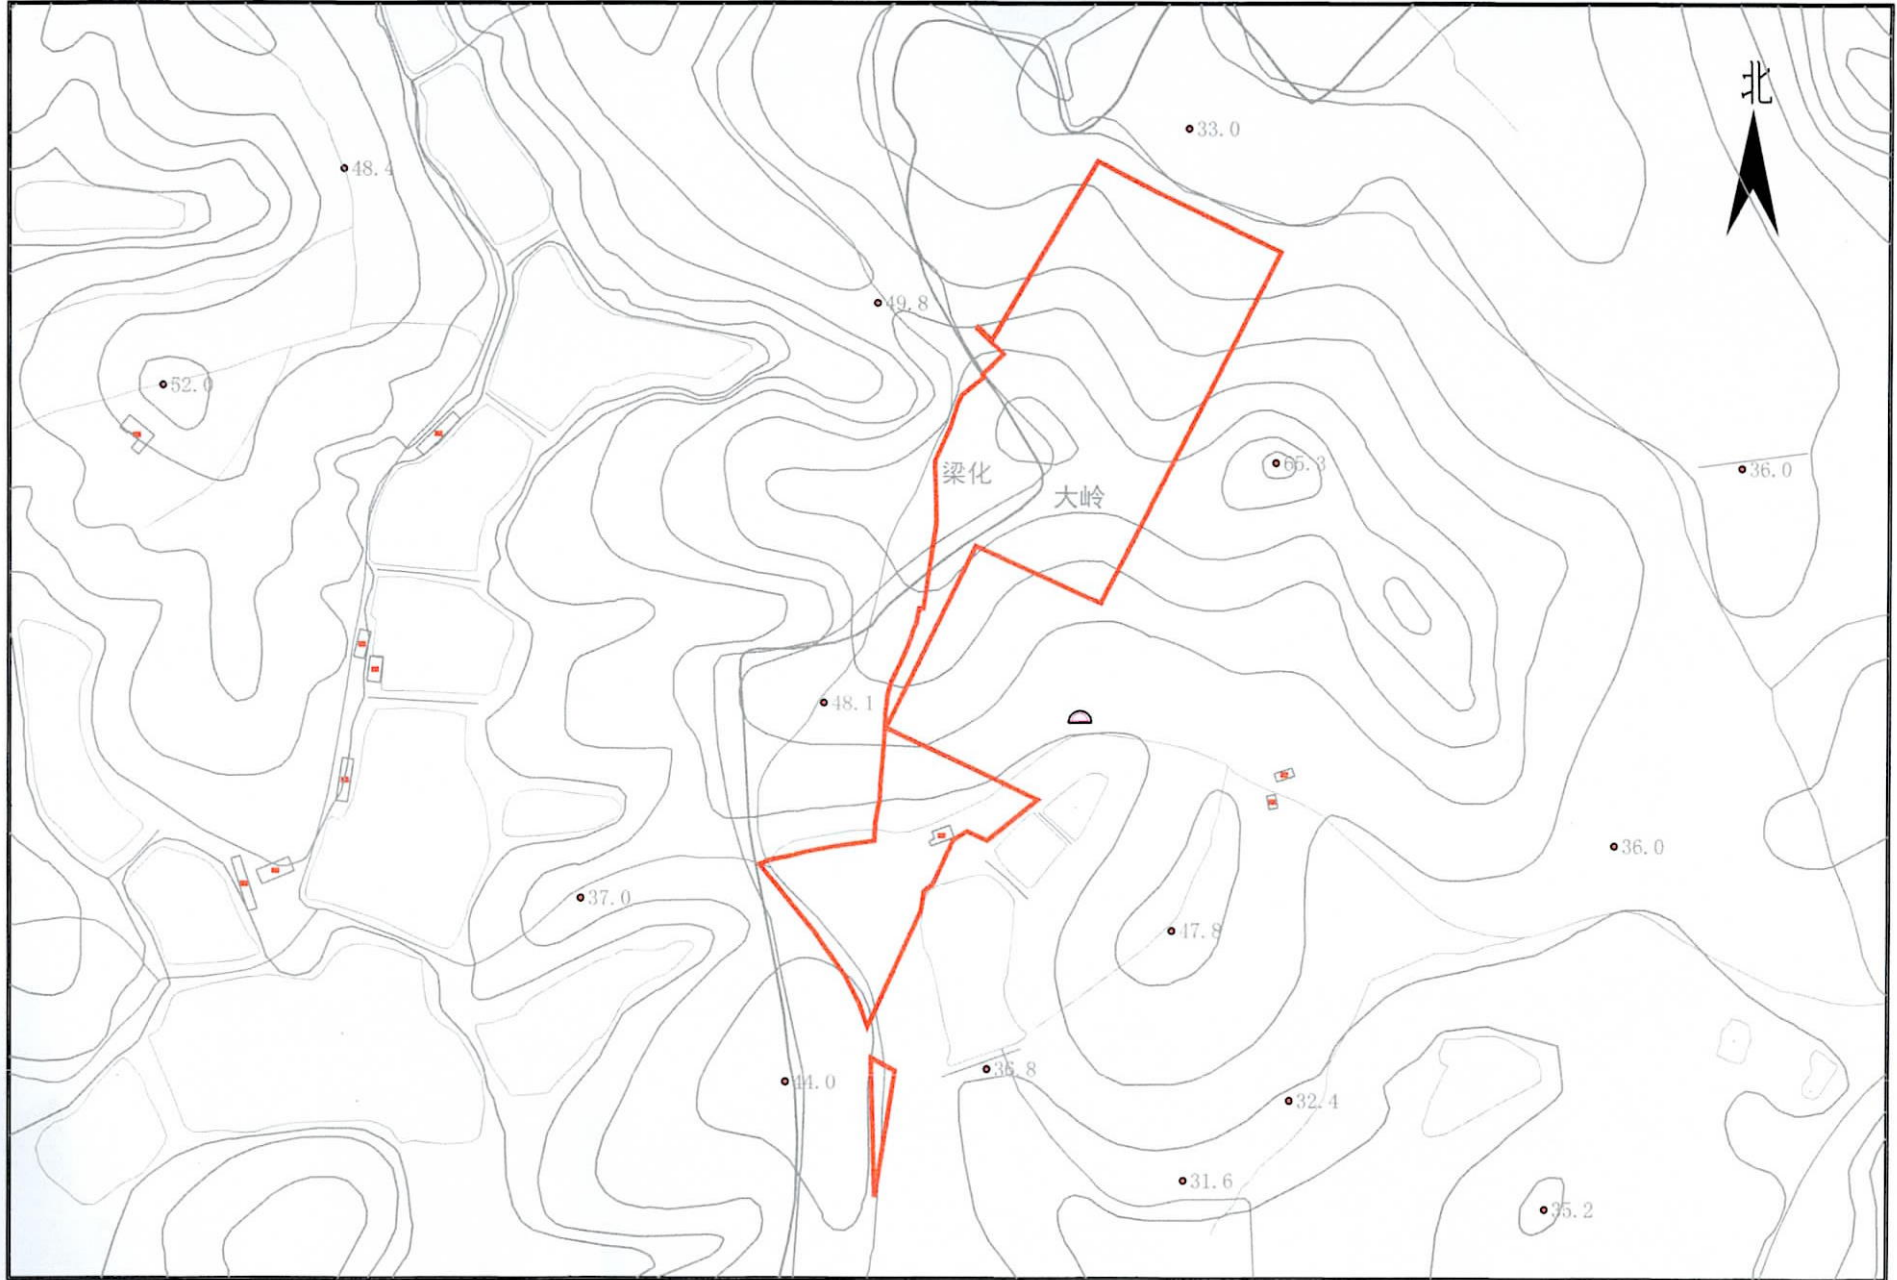

拟征收土地四至界线图

2000国家大地坐标系

比例：1:5000

绘图日期：2023年3月