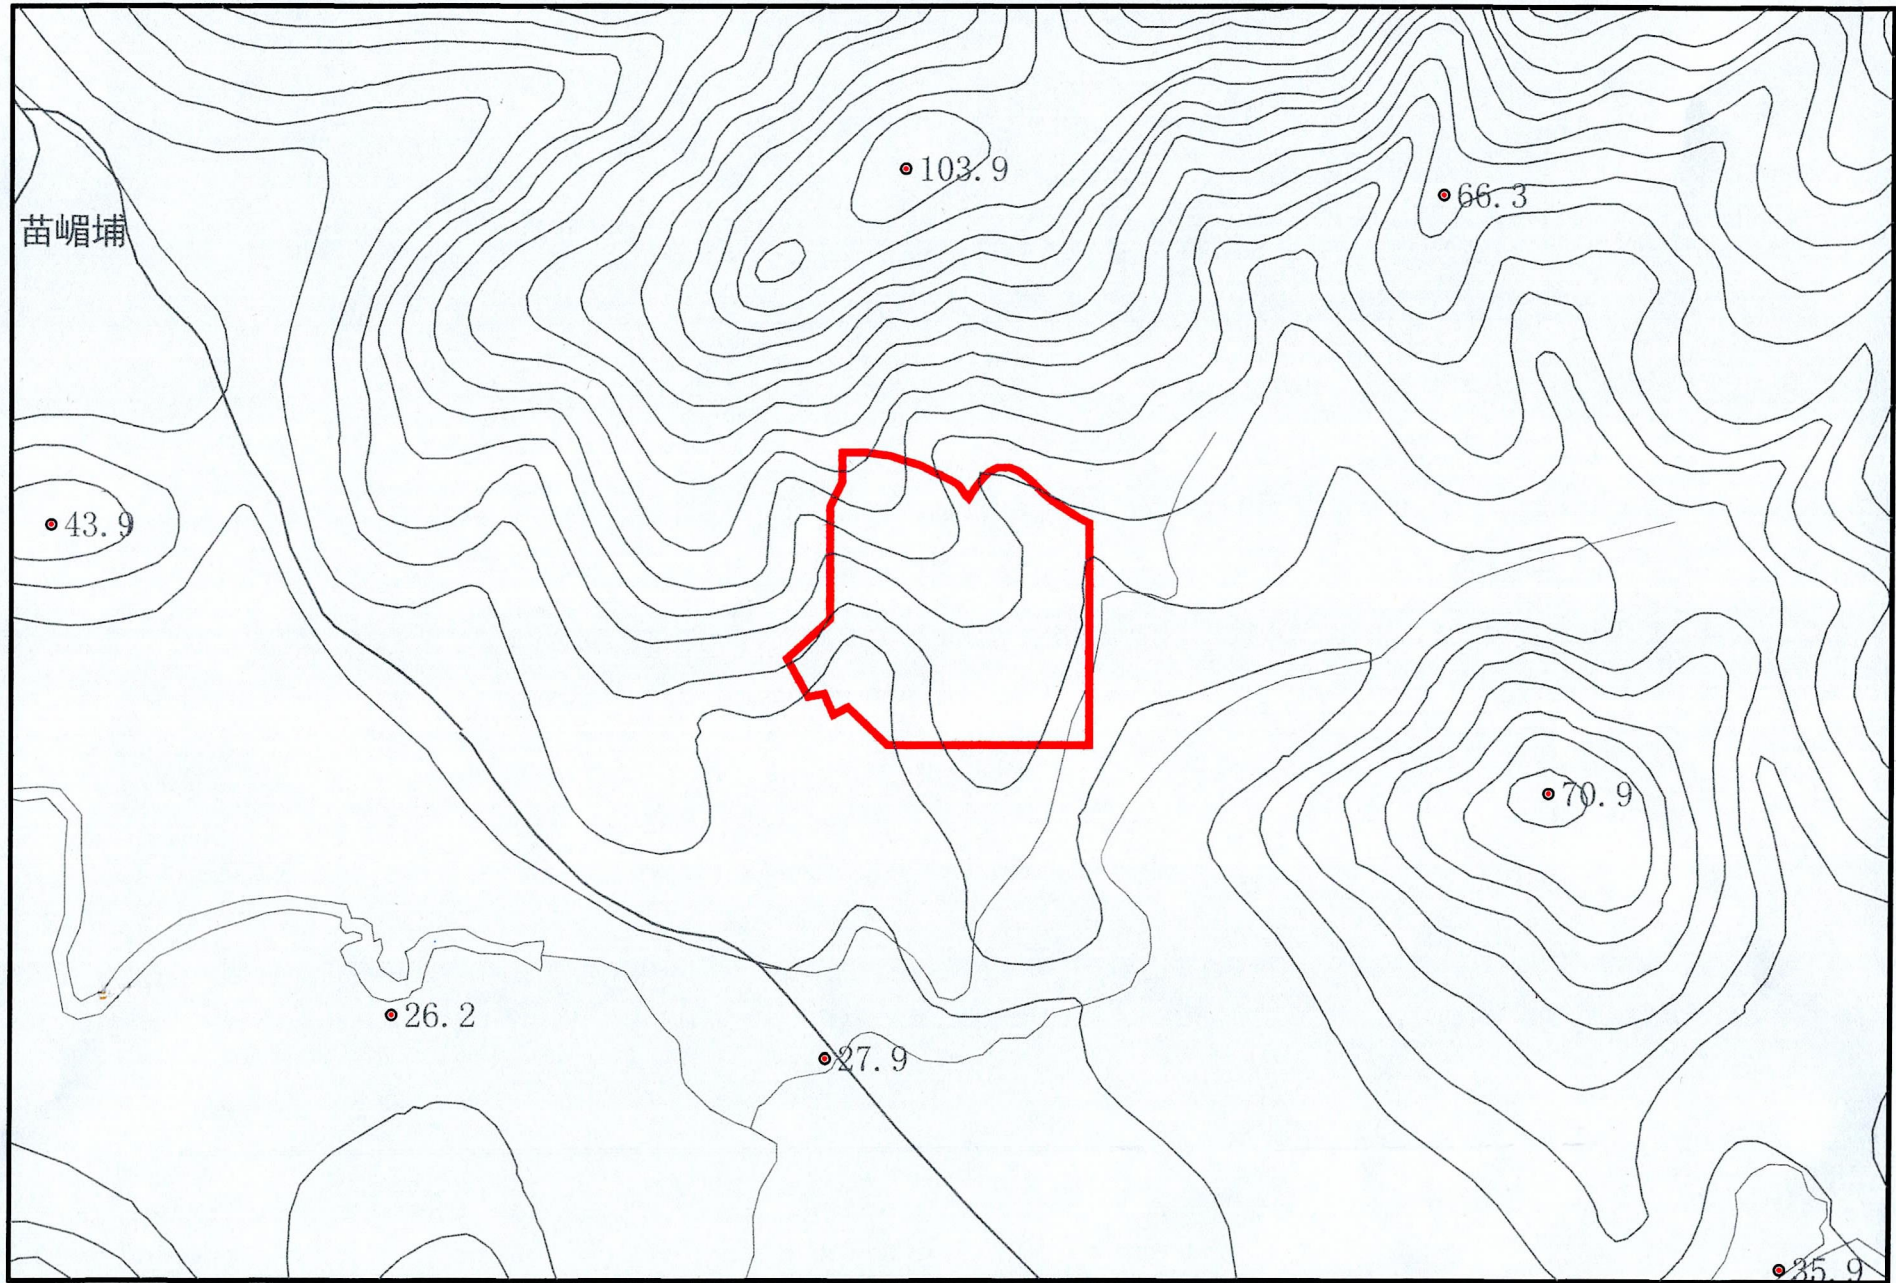

拟征收土地四至界线图

2000国家大地坐标系

比例：1:3000

绘图日期：2023年5月