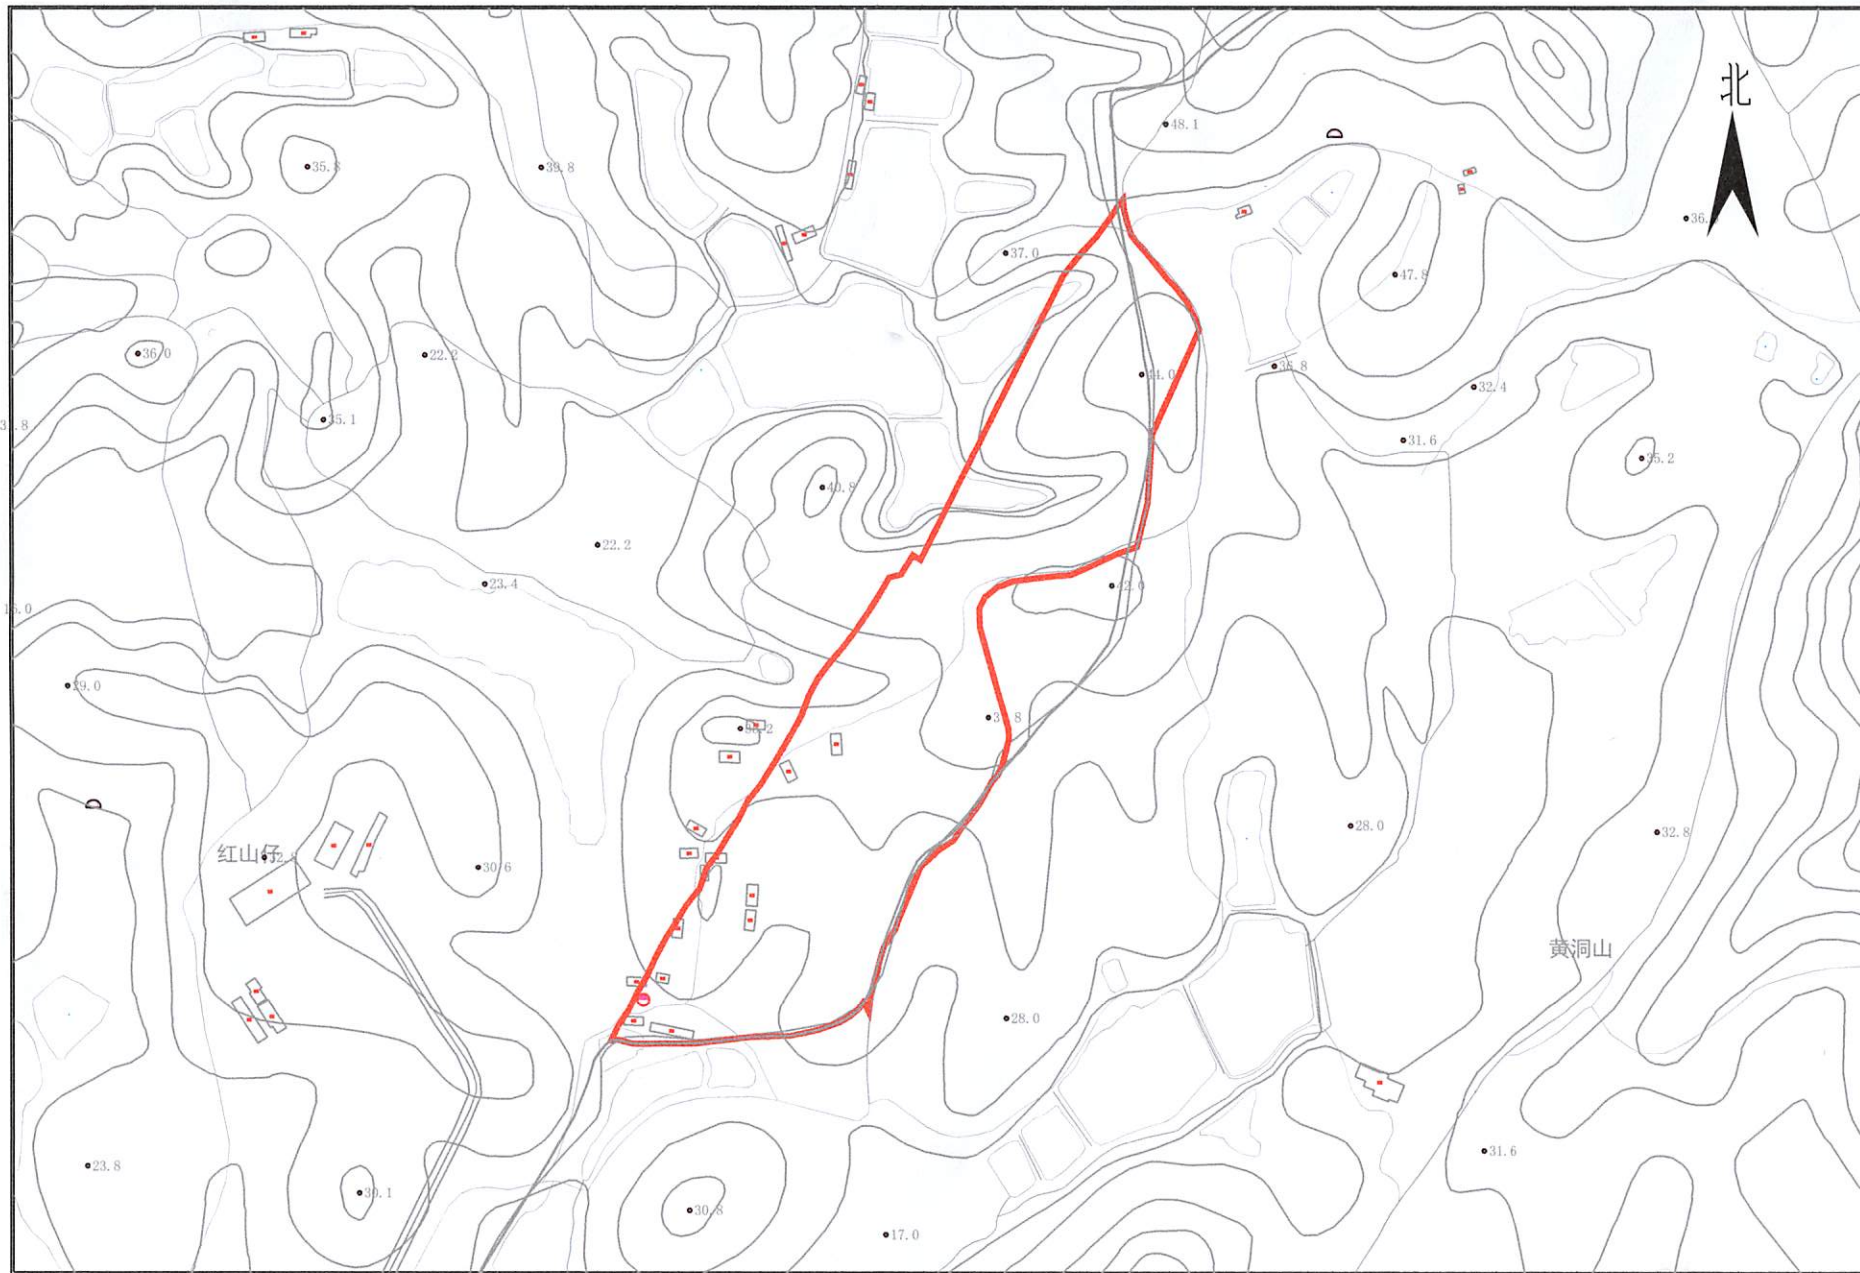

拟征收土地四至界线图

2000国家大地坐标系

比例：1:7500

绘图日期：2023年5月