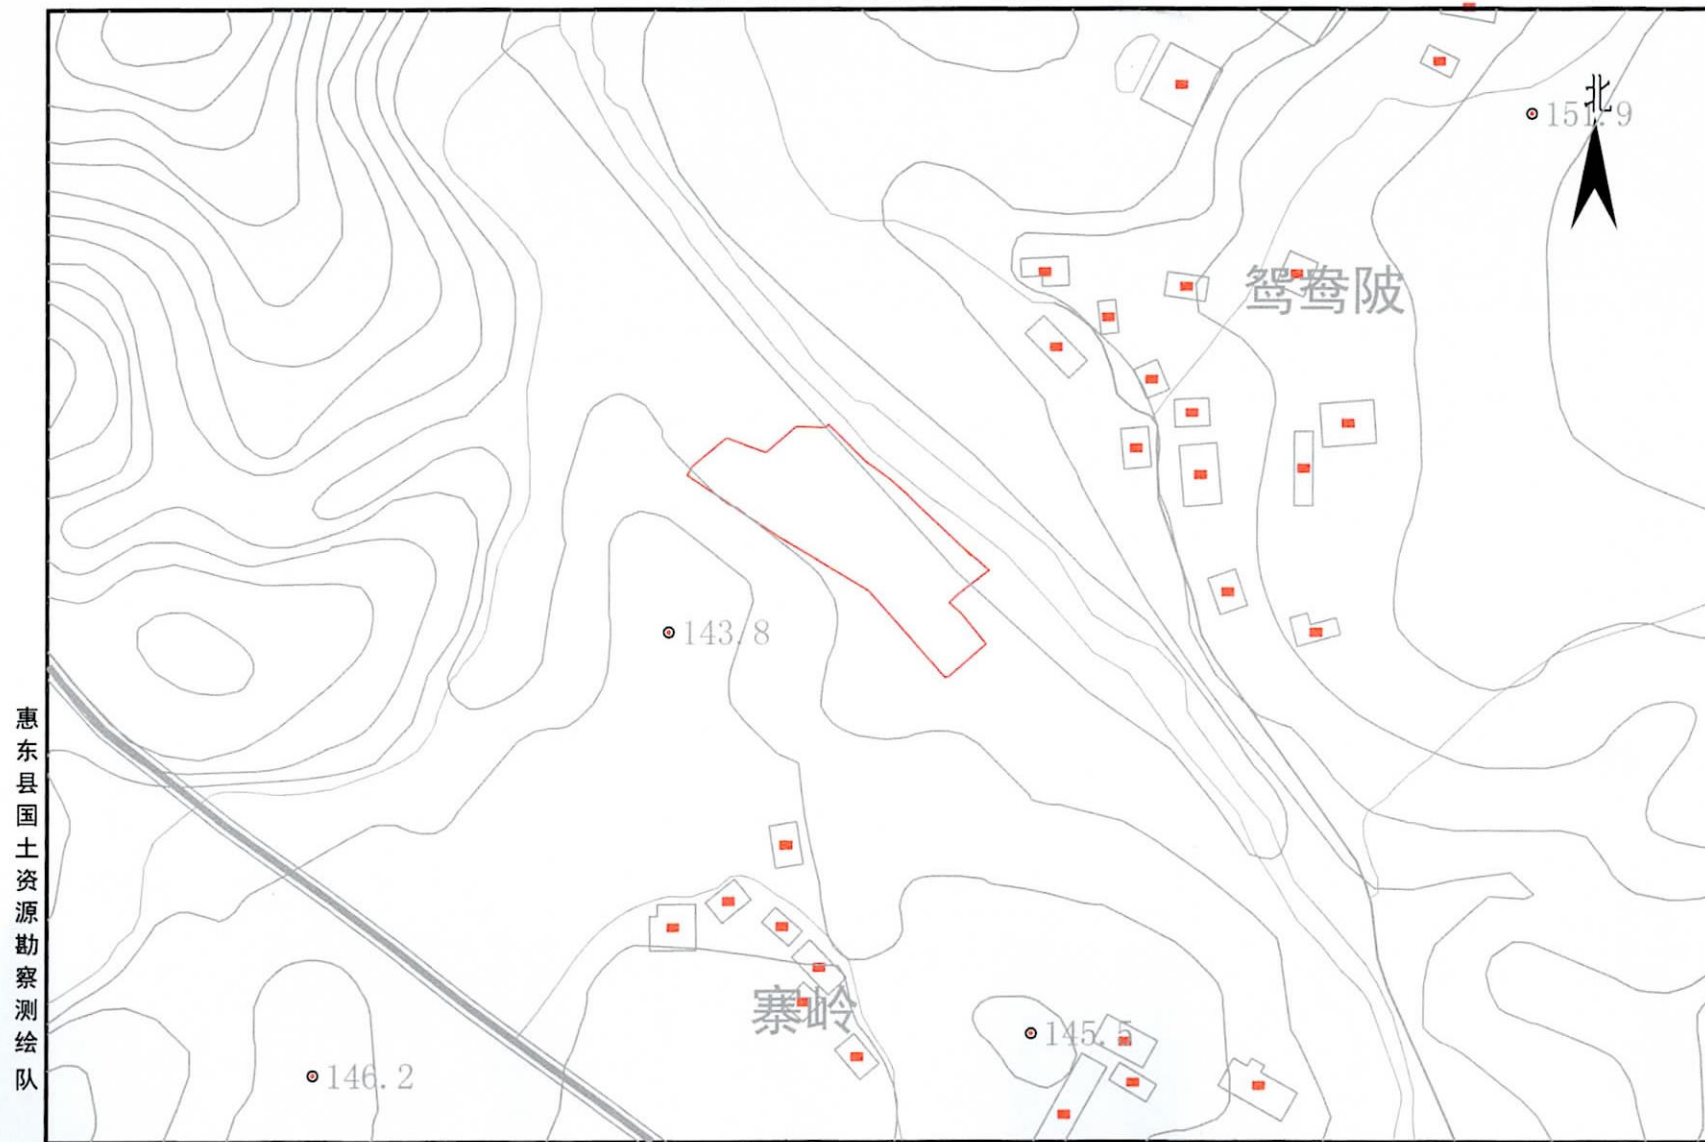

拟征收土地四至界线图

惠东县国土资源勘察测绘队

2000国家大地坐标系

比例：1:3000

绘图日期：2023年3月