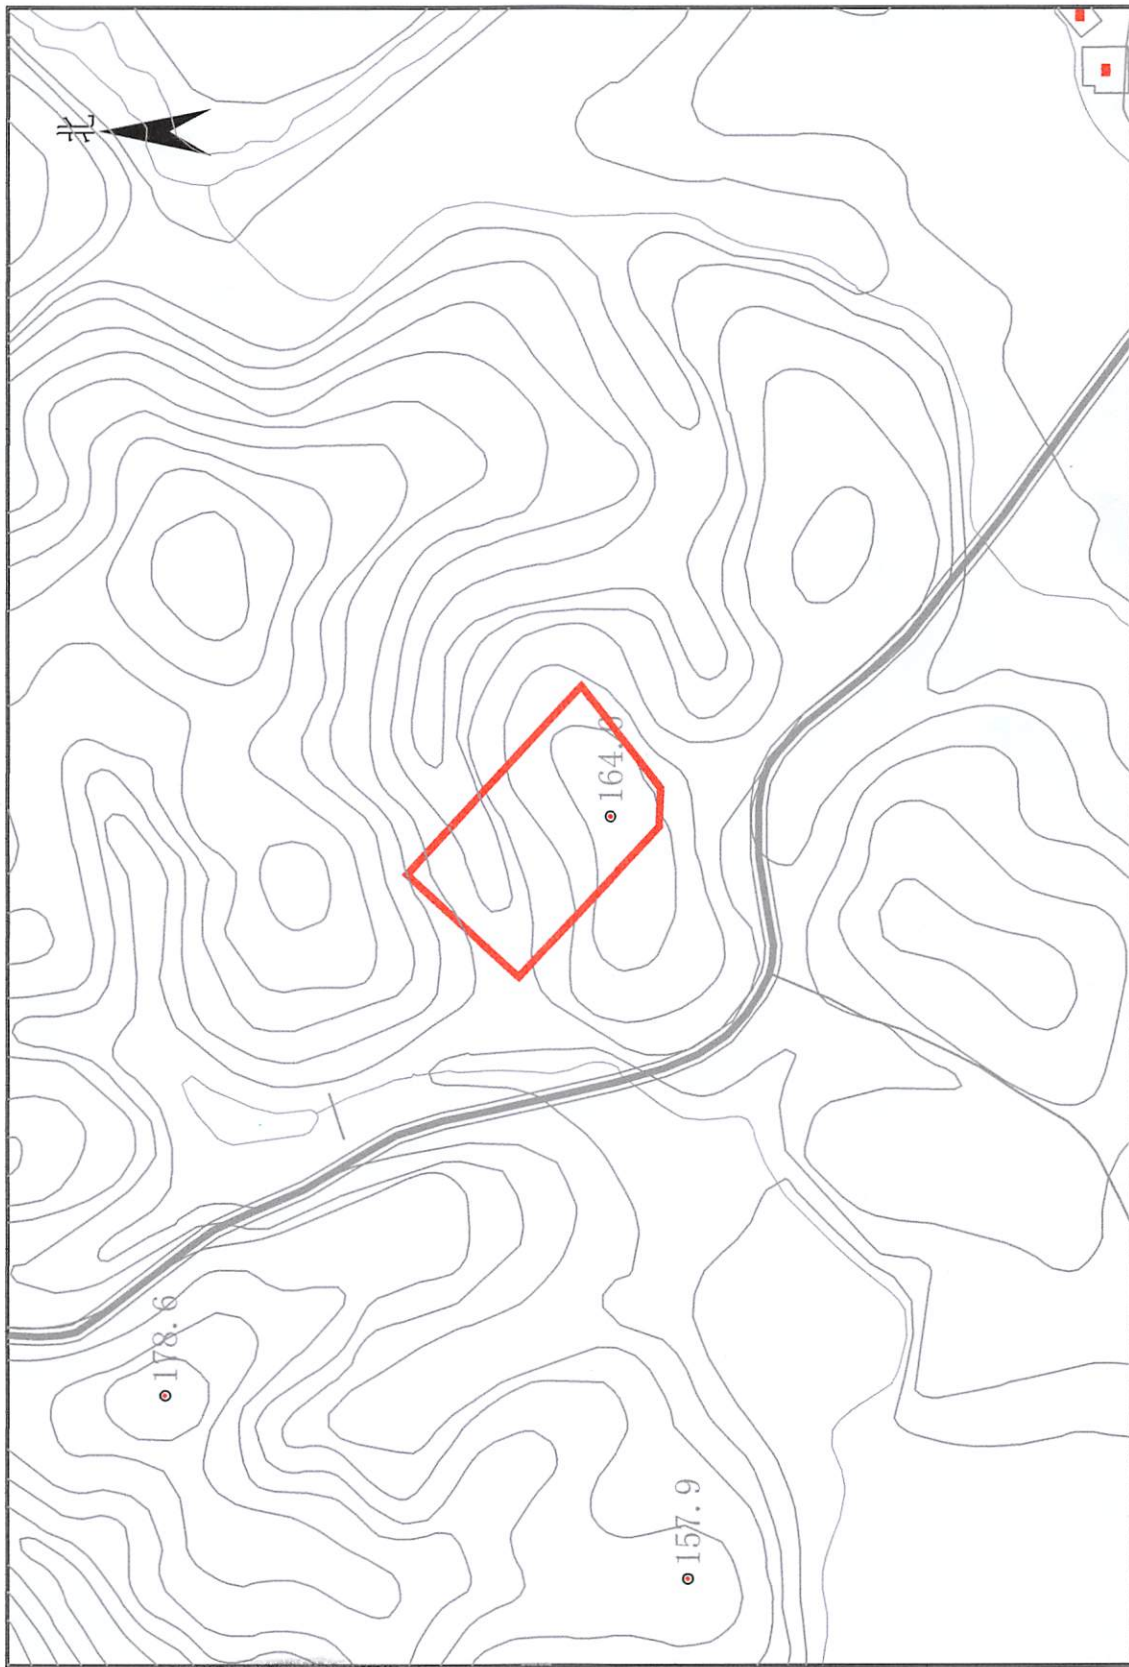

附件3

惠州市惠东县2022年度第二十三批次城镇建设用地的征用四至红线图

2000国家大地坐标系

比例：1:3000

绘图日期：2023年9月