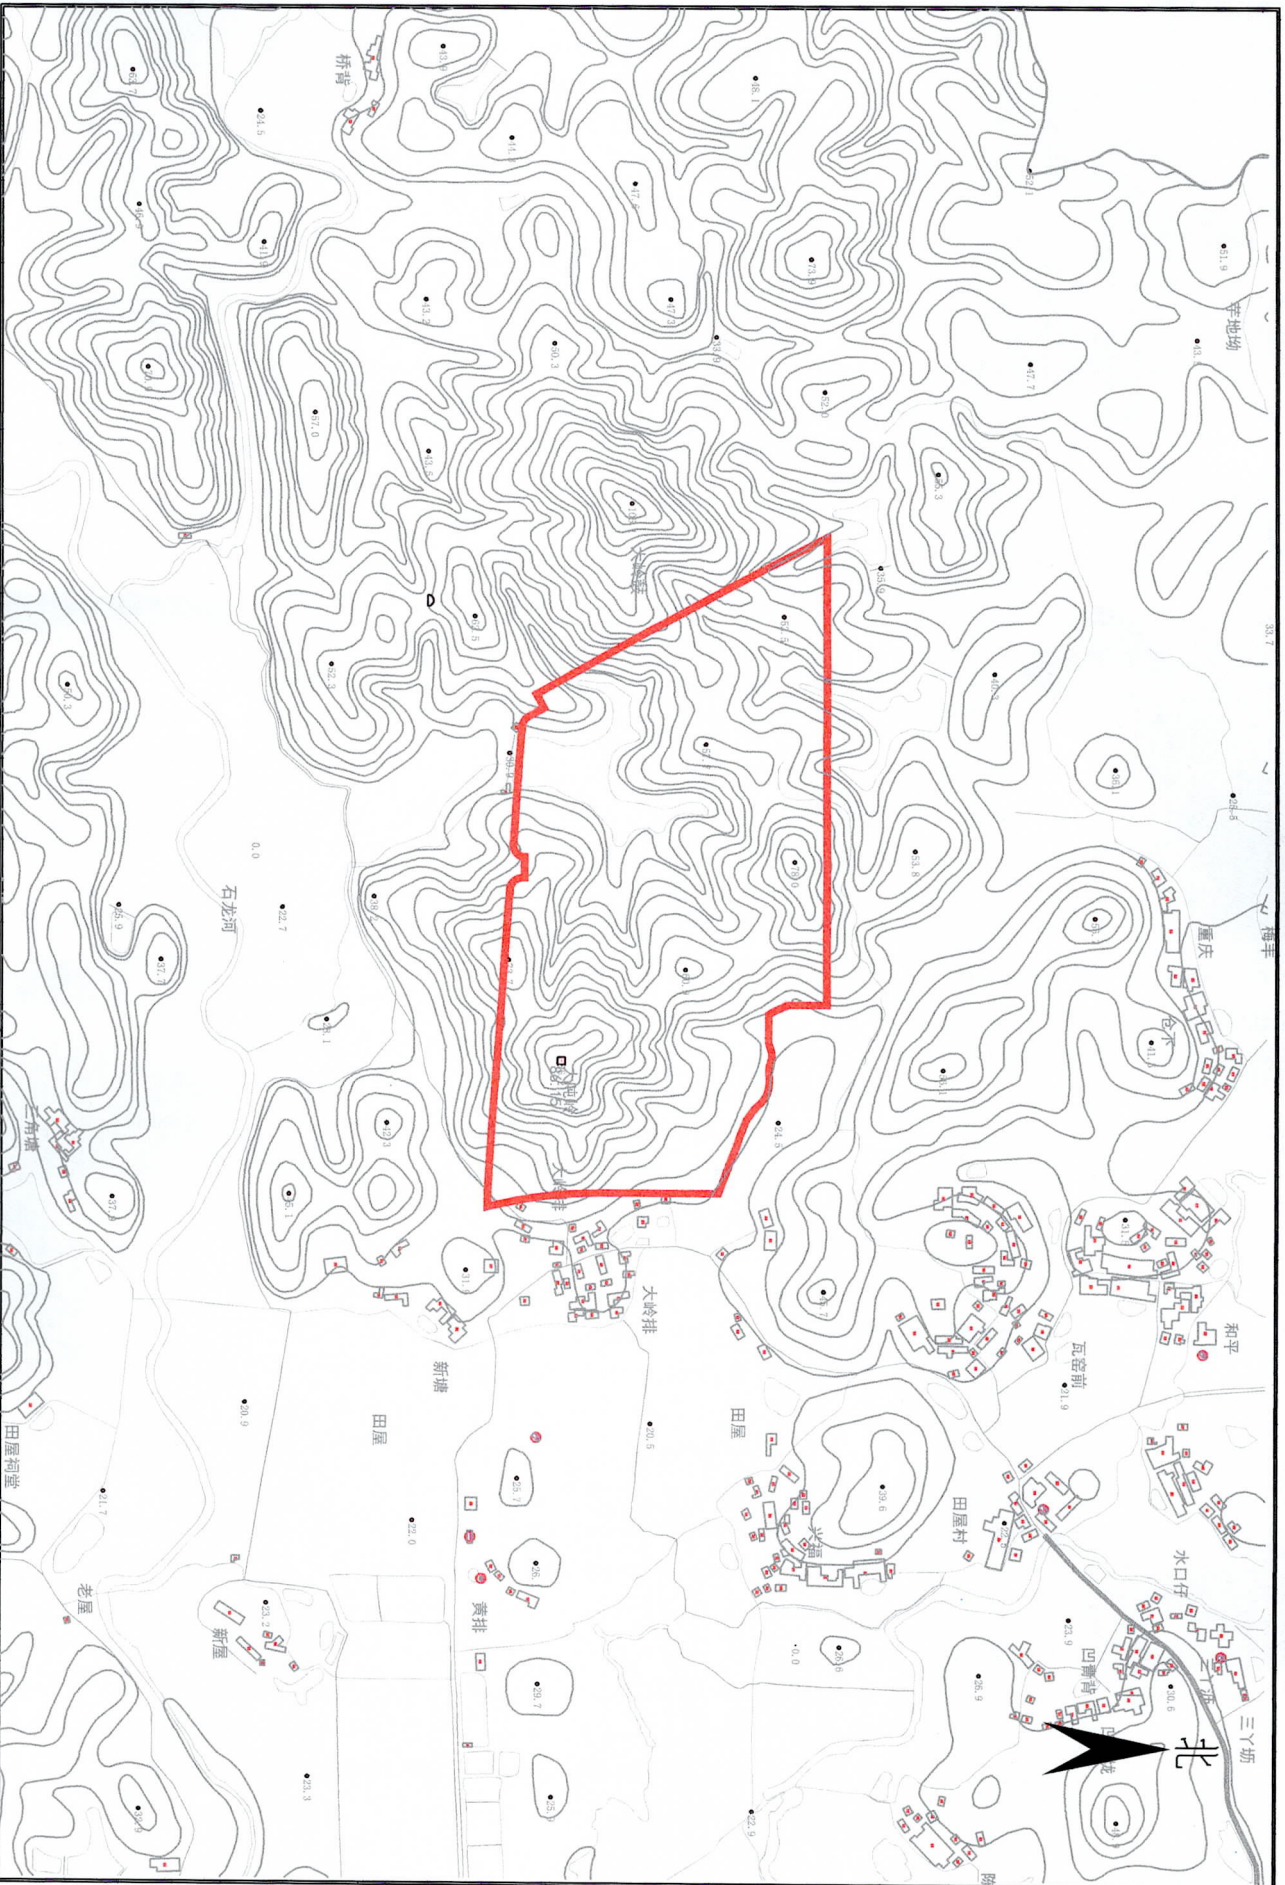

惠东县城镇建设用地（白花镇田屋村地段438.78亩）项目拟征收土地四至界线图

2000 国家大地坐标系

比例：1：10000

绘图日期：2023年10月