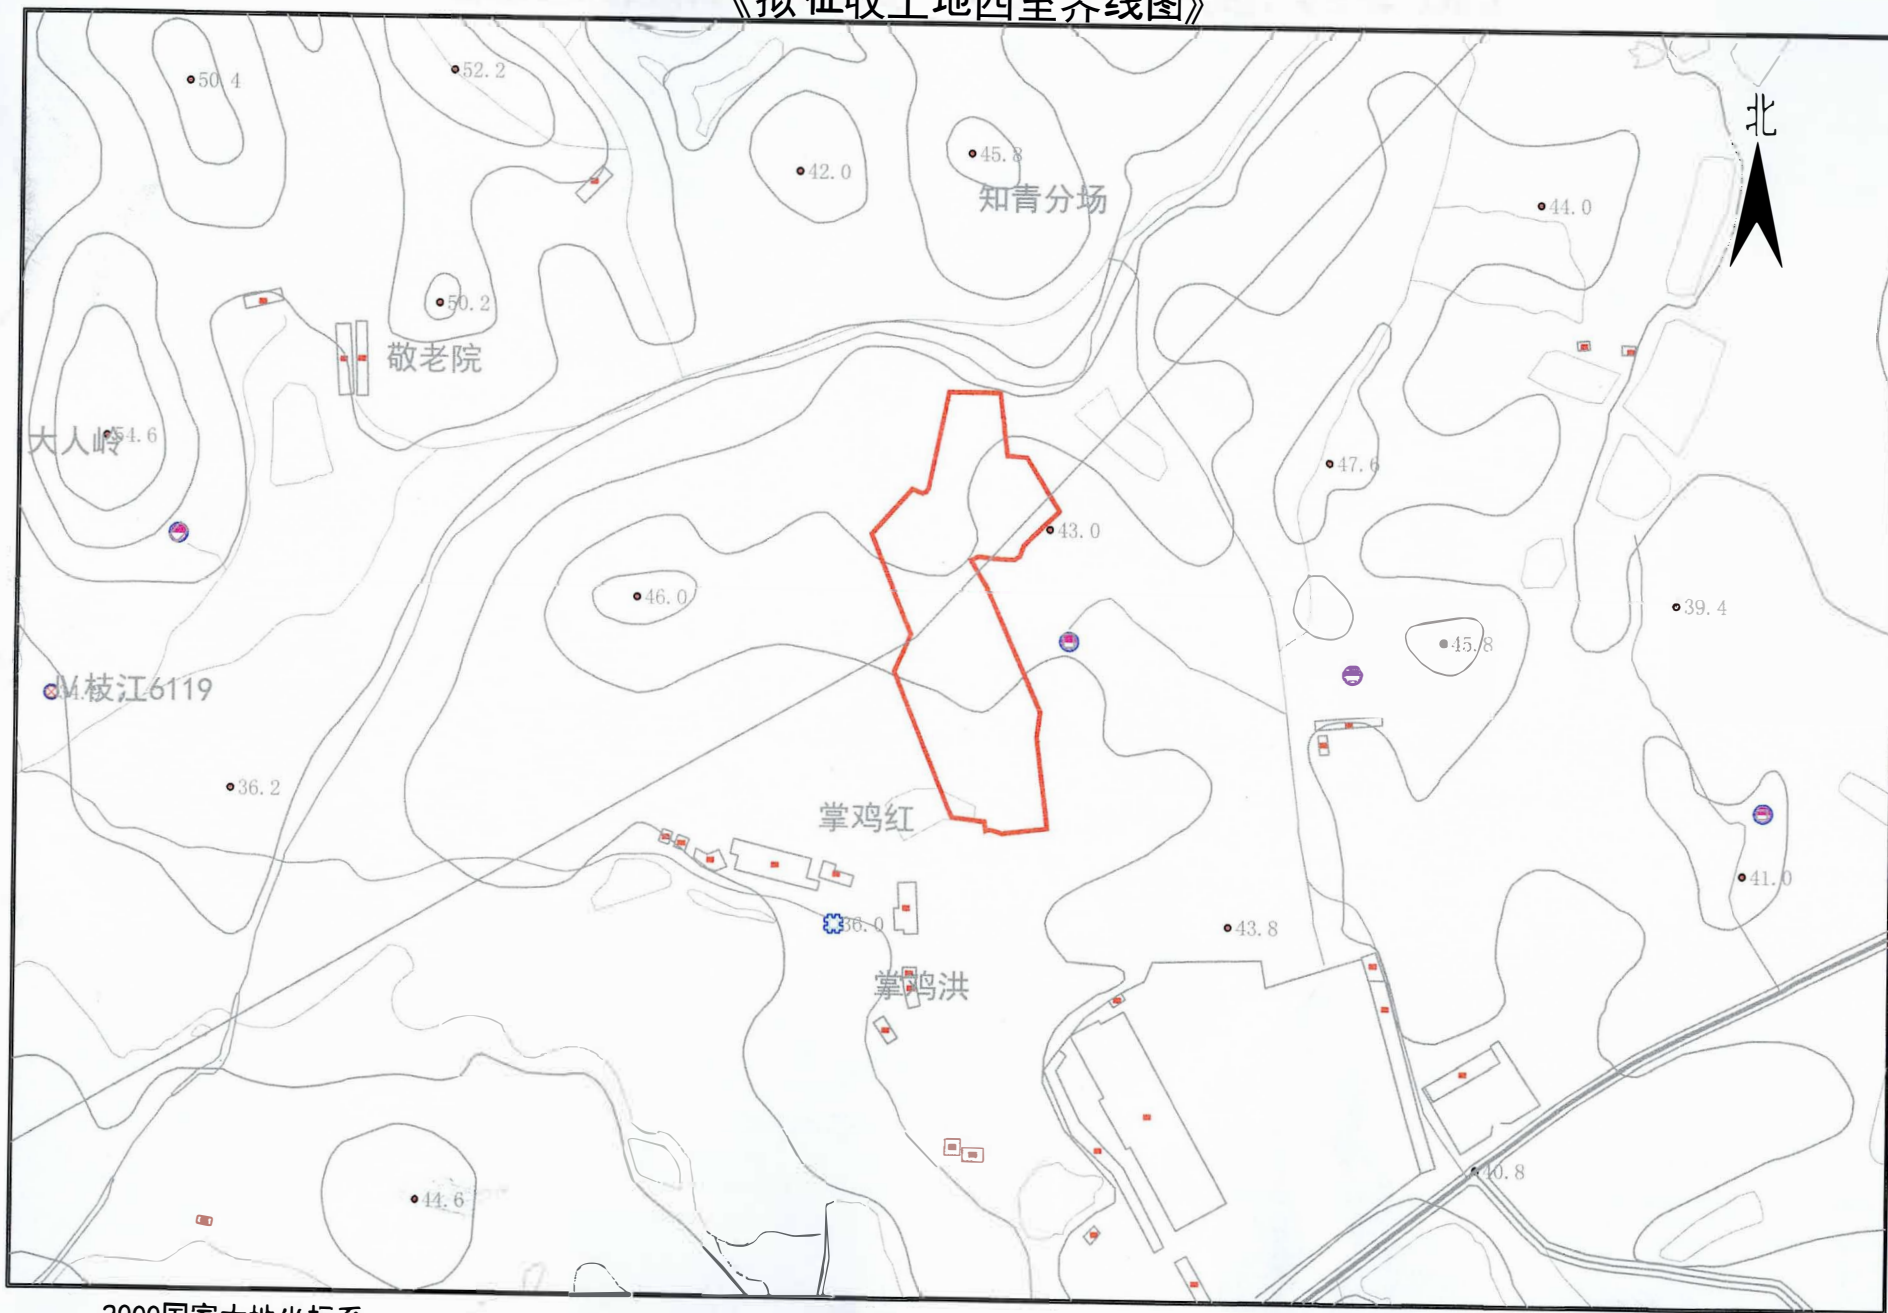

《拟征收土地四至界线图》

2000国家大地坐标系

比例: 1:5000

绘图日期: 2023年10月