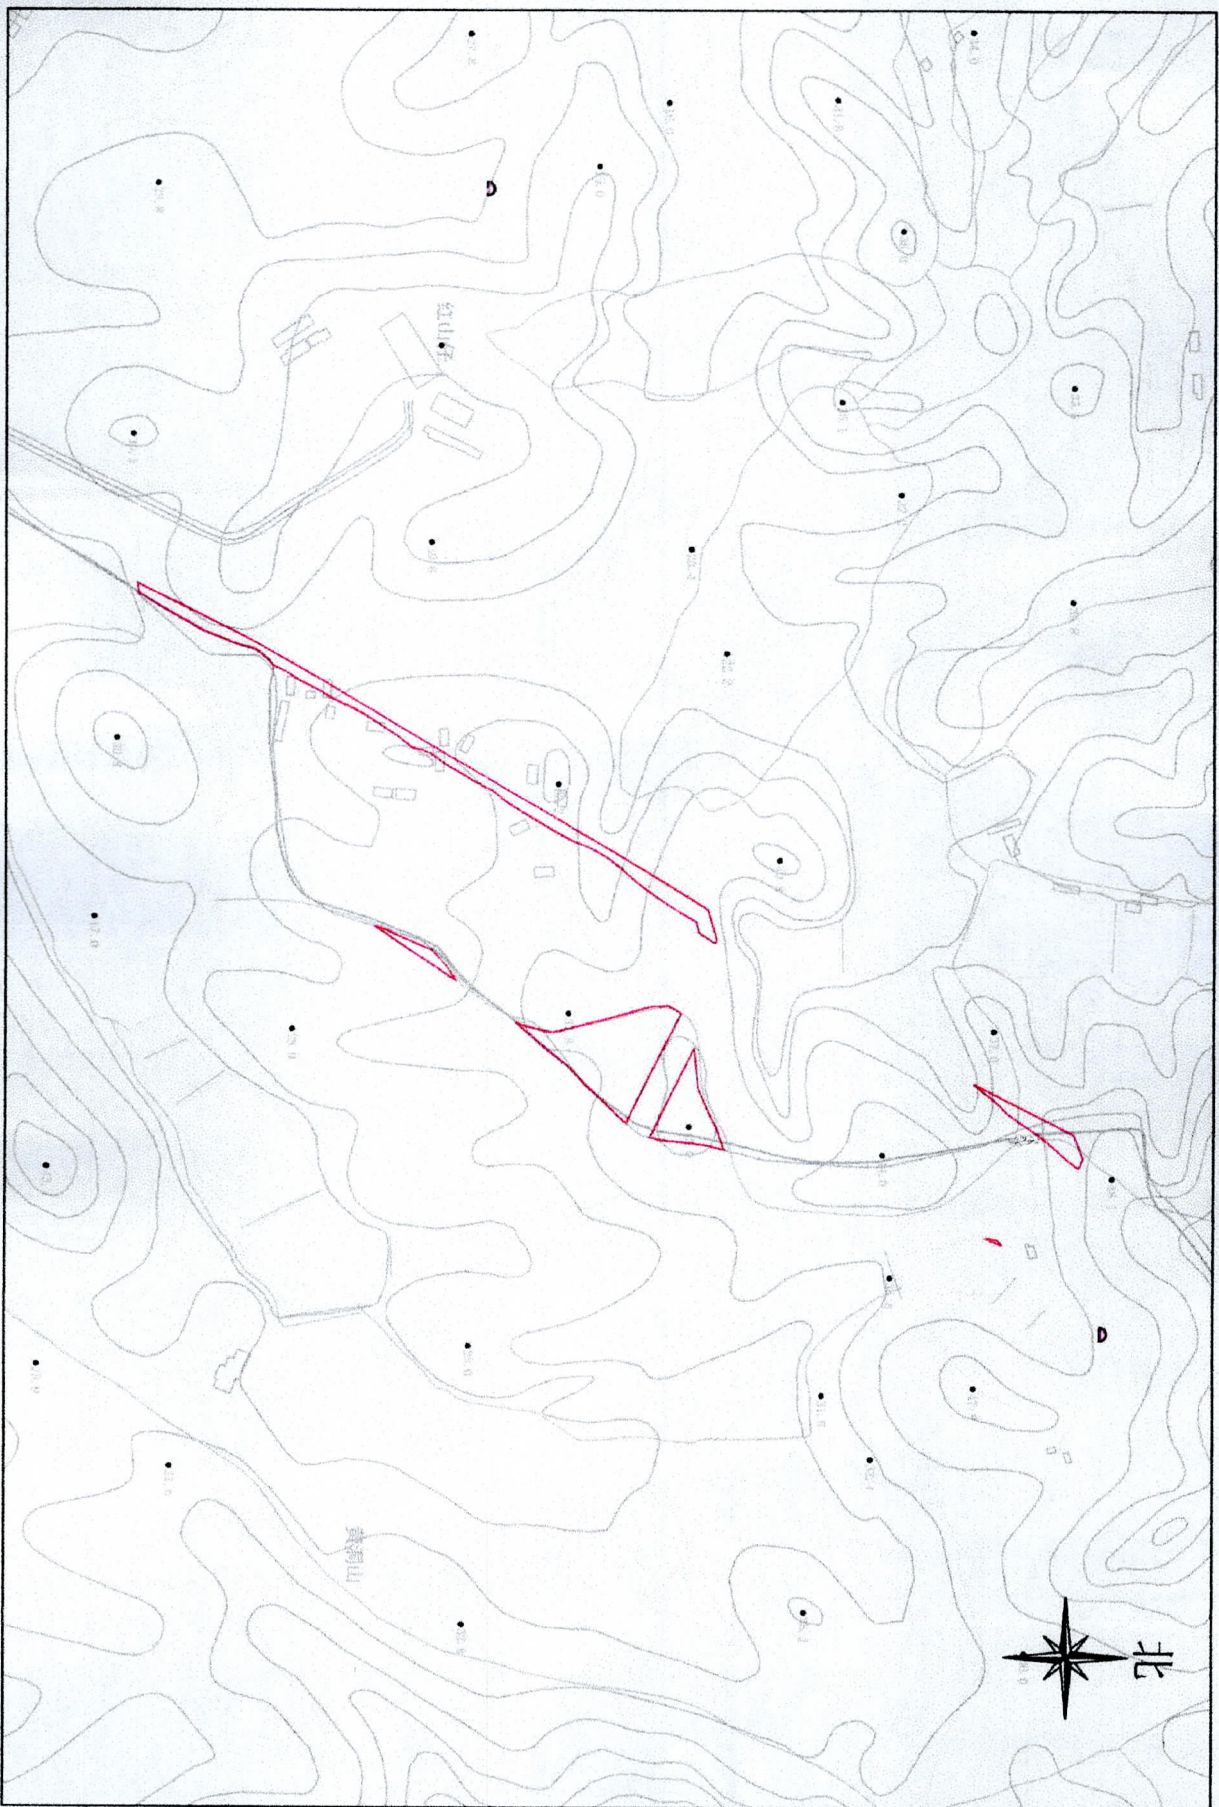

拟征收土地四至界线图

2000 国家大地坐标系 114°
绘图日期: 2023年9月

比例: 1:8000