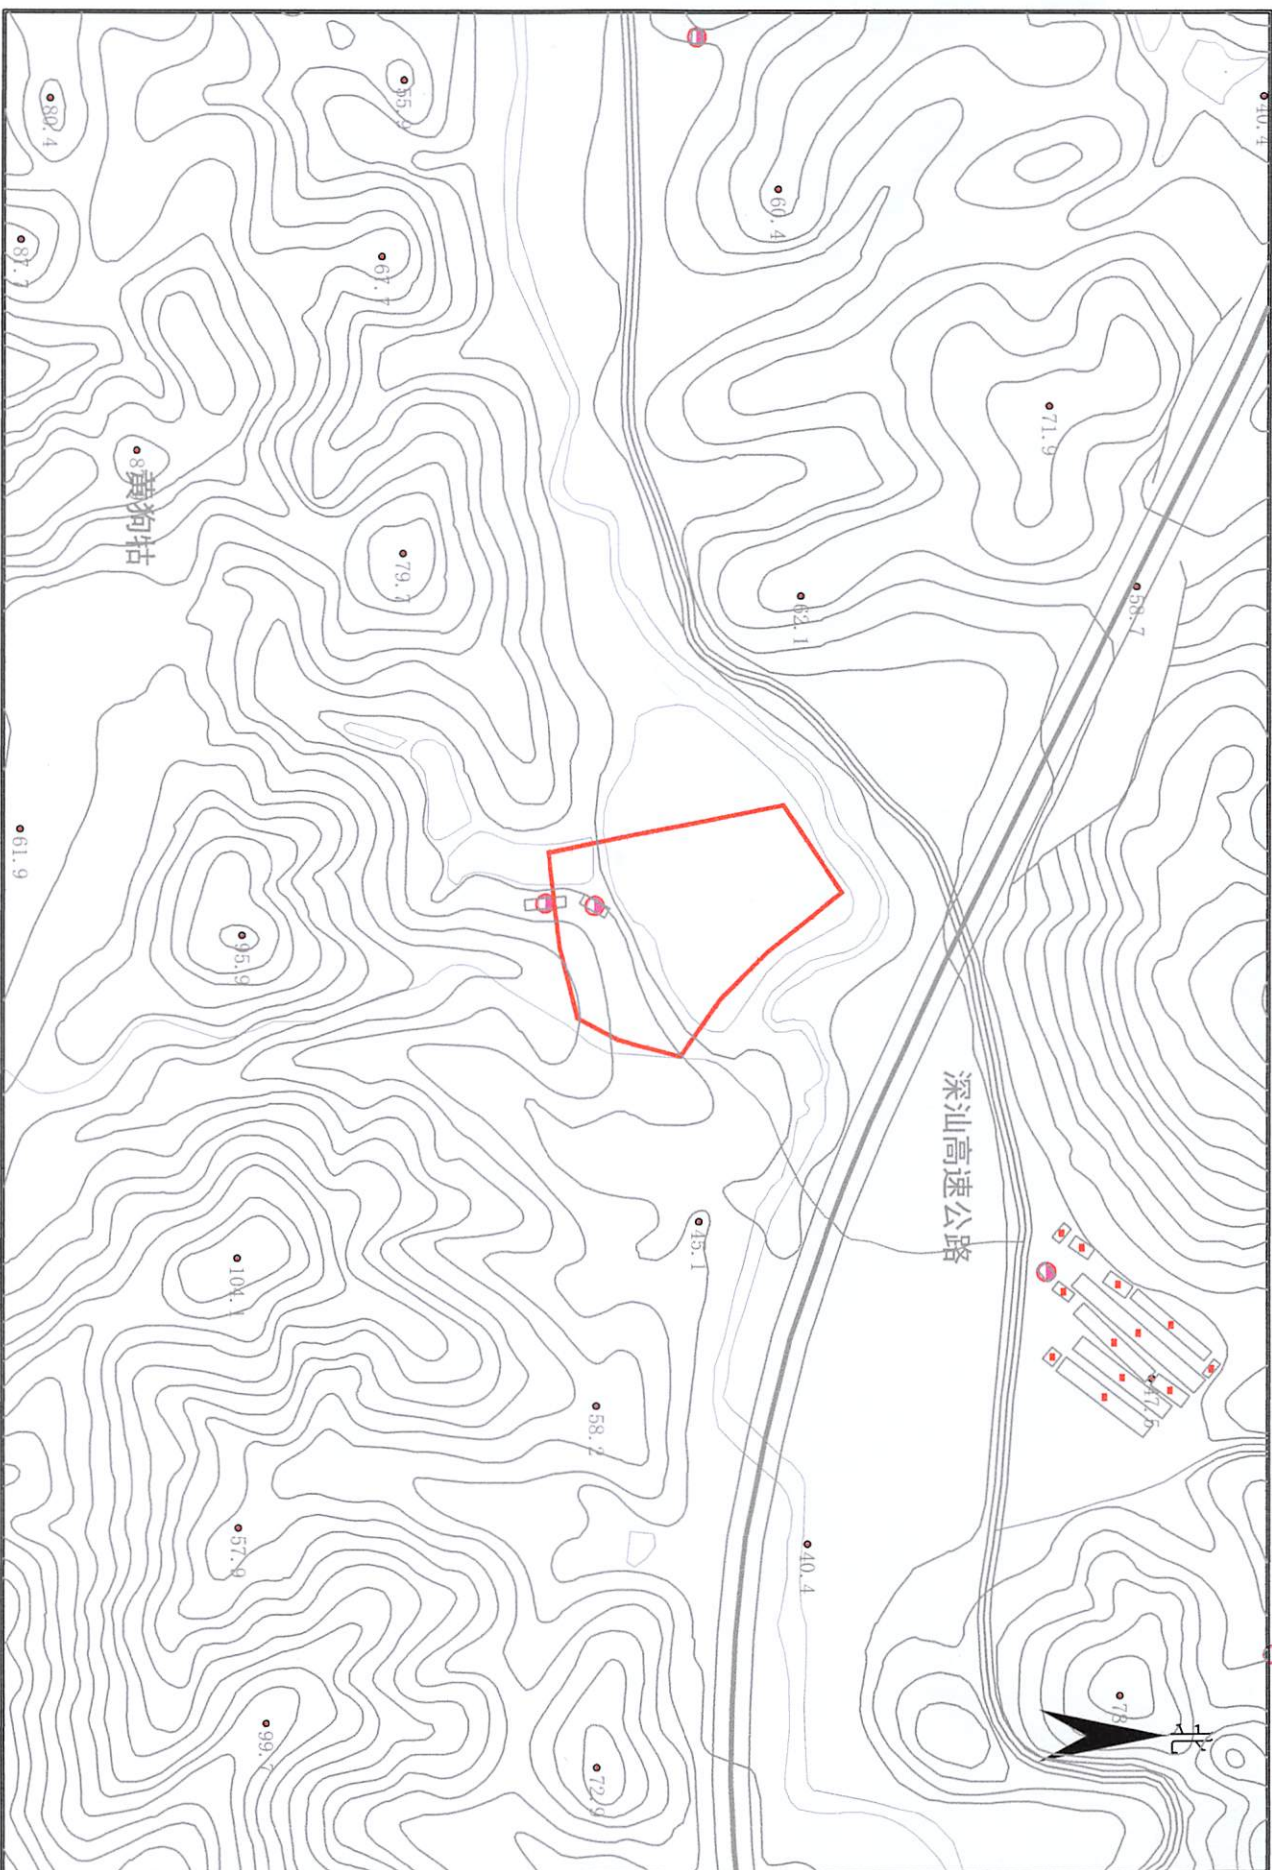

拟征收土地四至界线图

2000国家大地坐标系

比例：1:5000

绘图日期：2024年4月