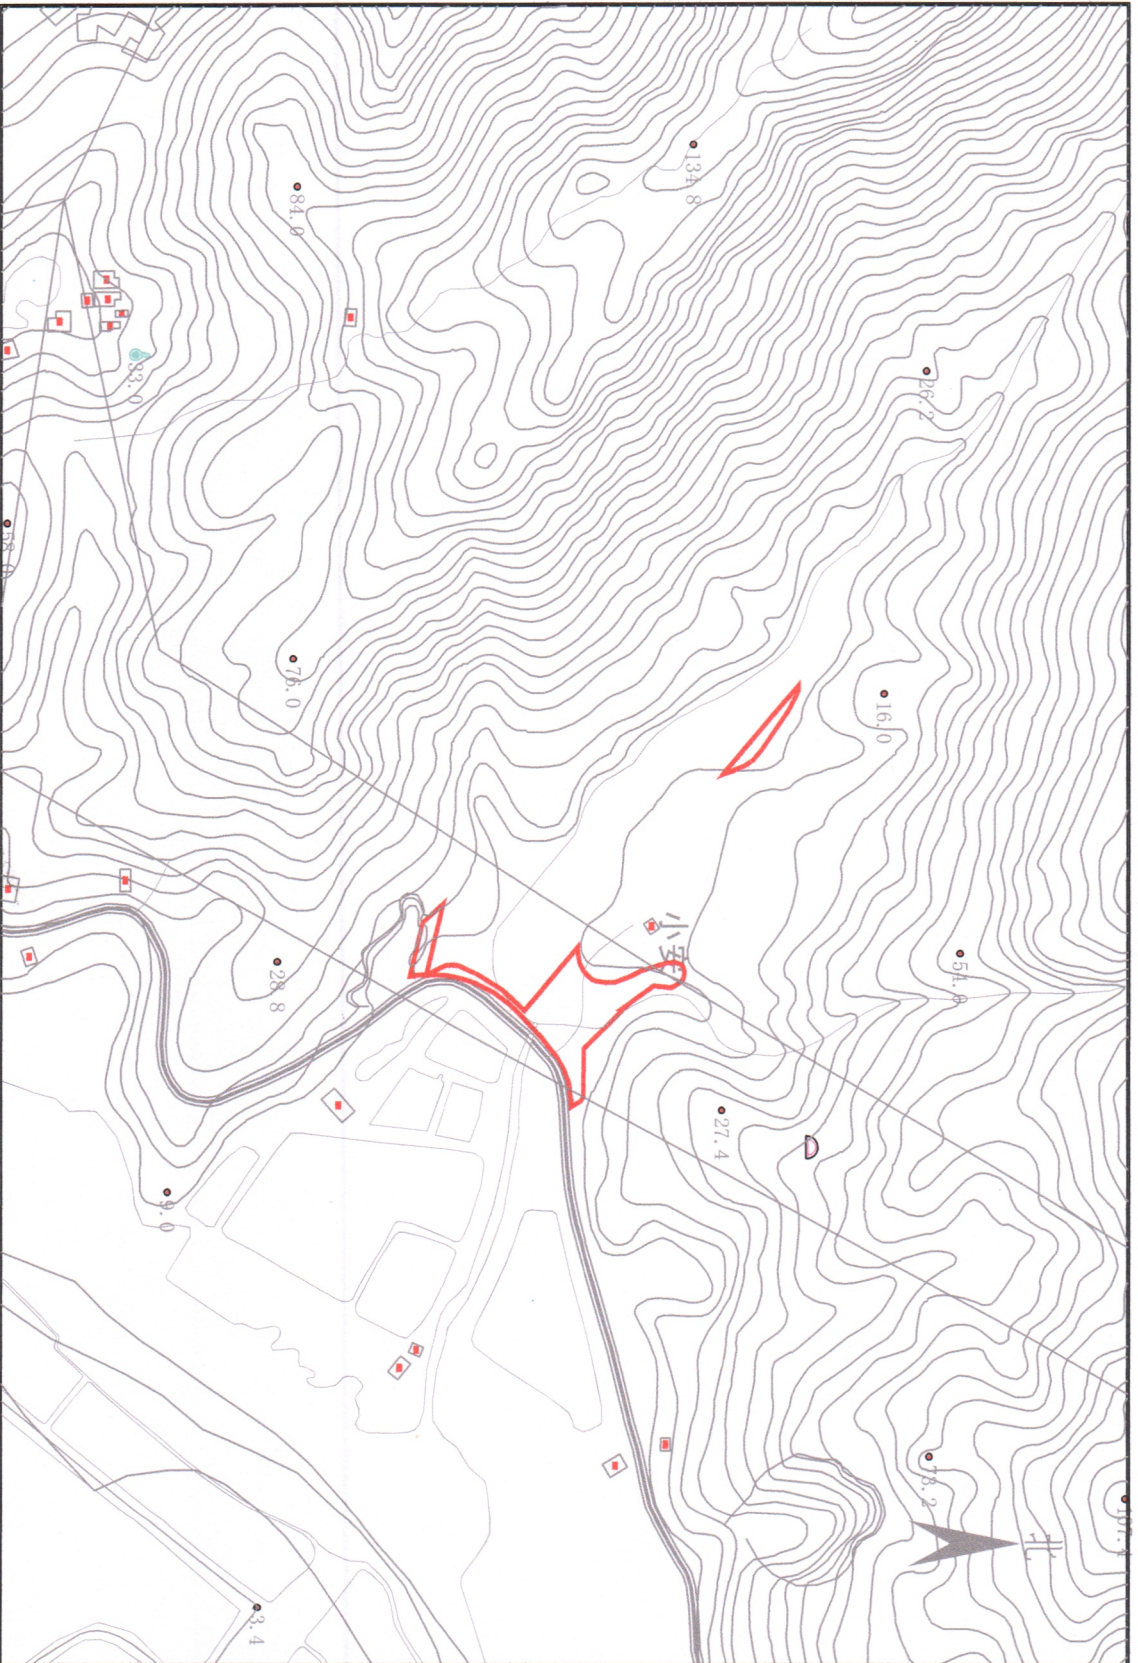

拟征收土地四至界线图

惠东县国土资源局勘测队

2000国家大地坐标系

比例：1：5000

绘图日期：2024年6月