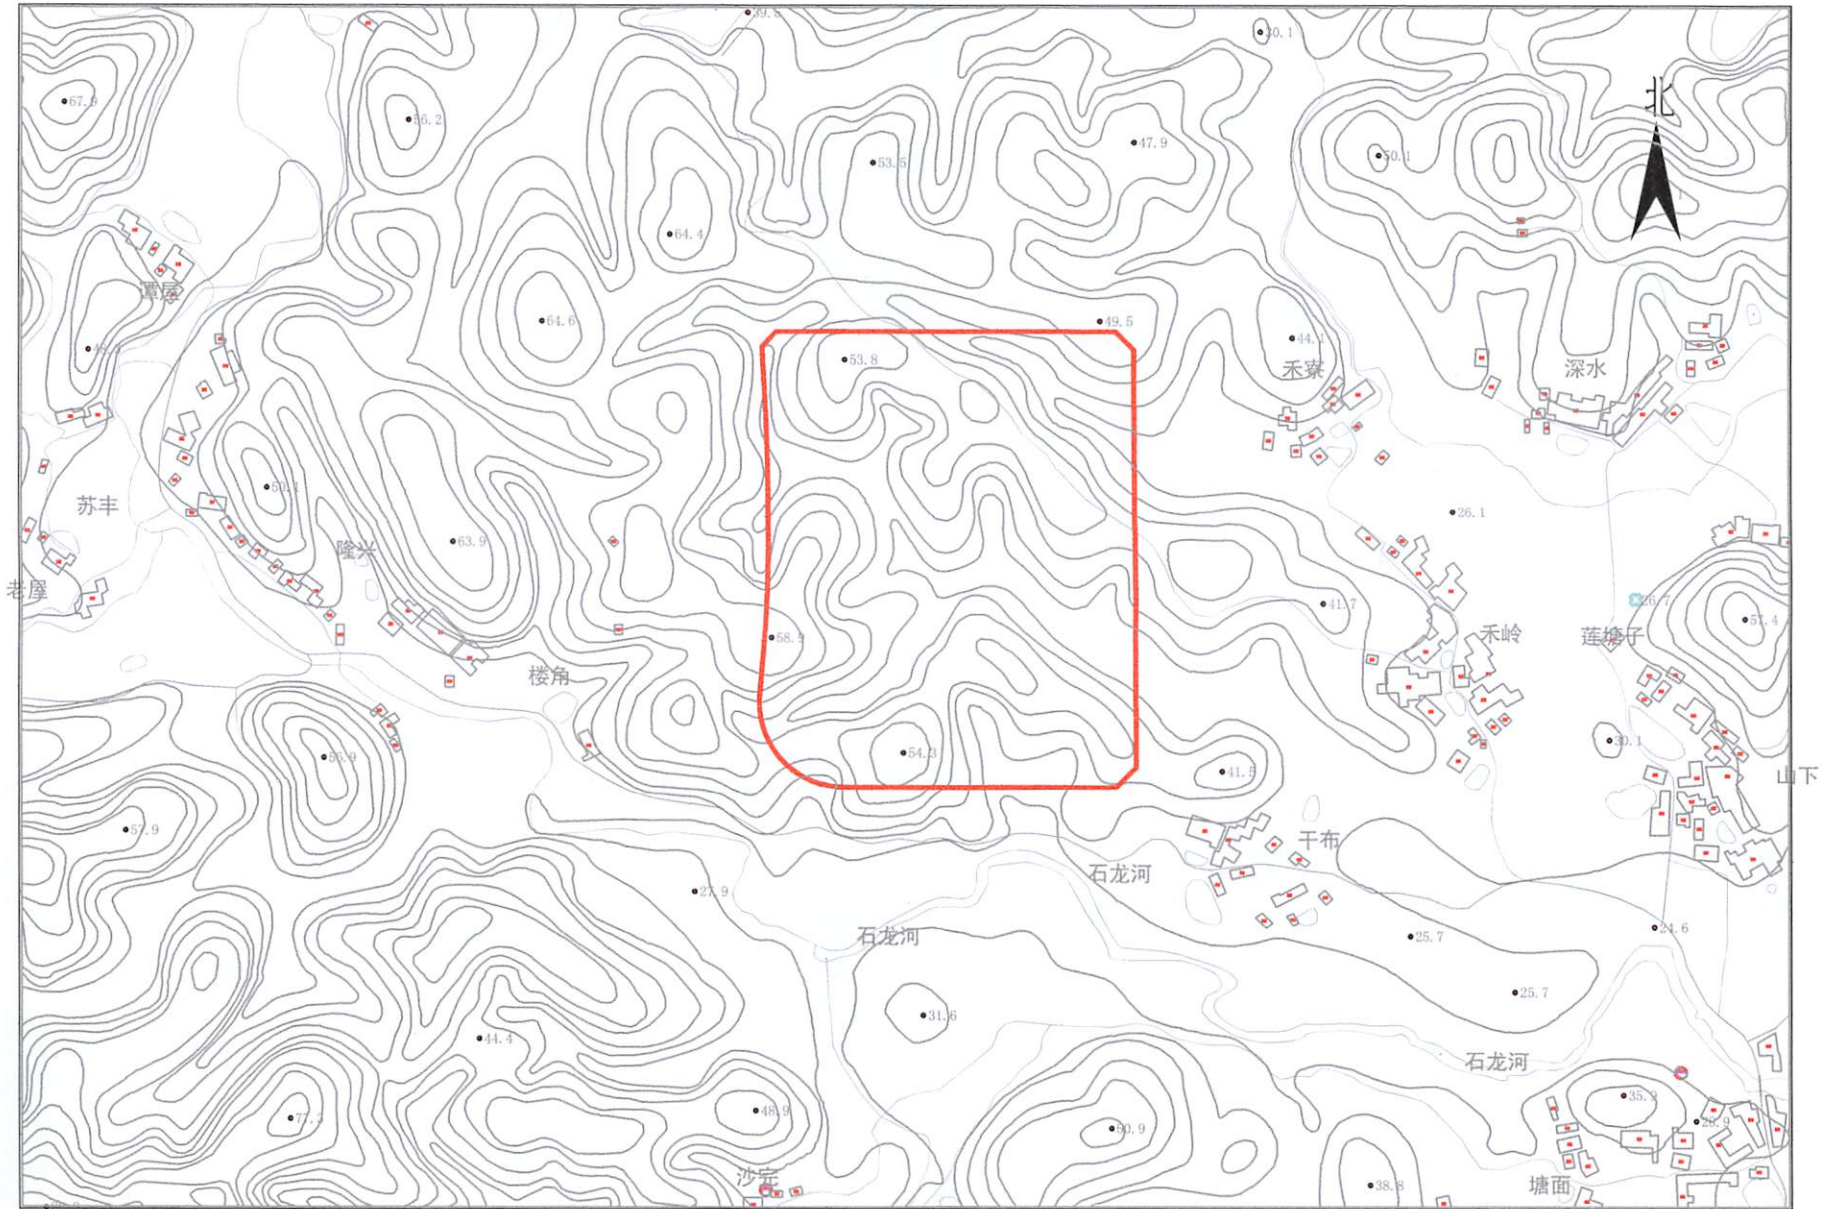

拟征收土地四至界线图

2000国家大地坐标系

比例：1:7500

绘图日期：2024年8月