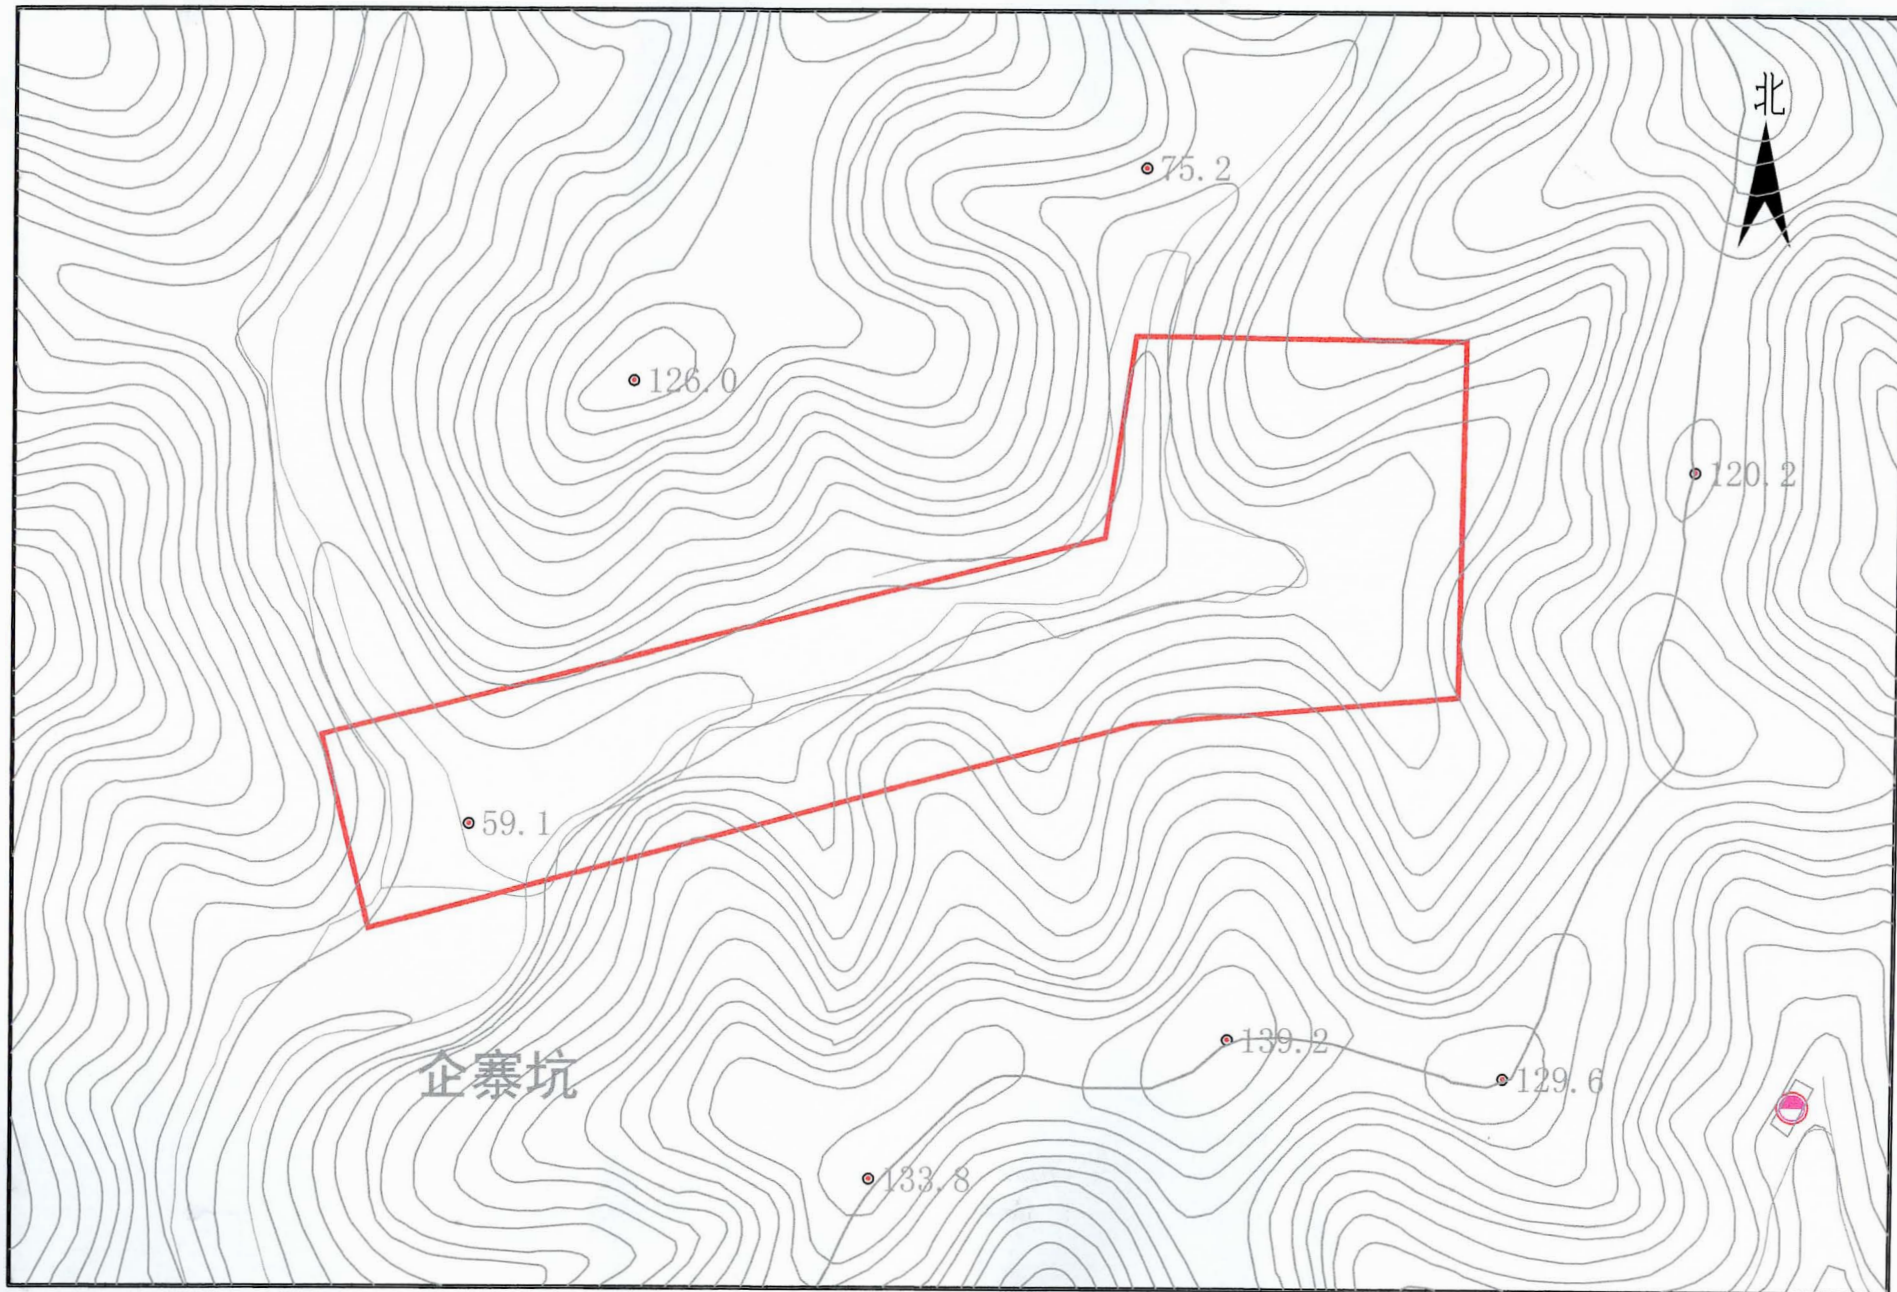

### 拟征收土地四至界线图

2000国家大地坐标系

比例: 1:3000

绘图日期: 2024年9月