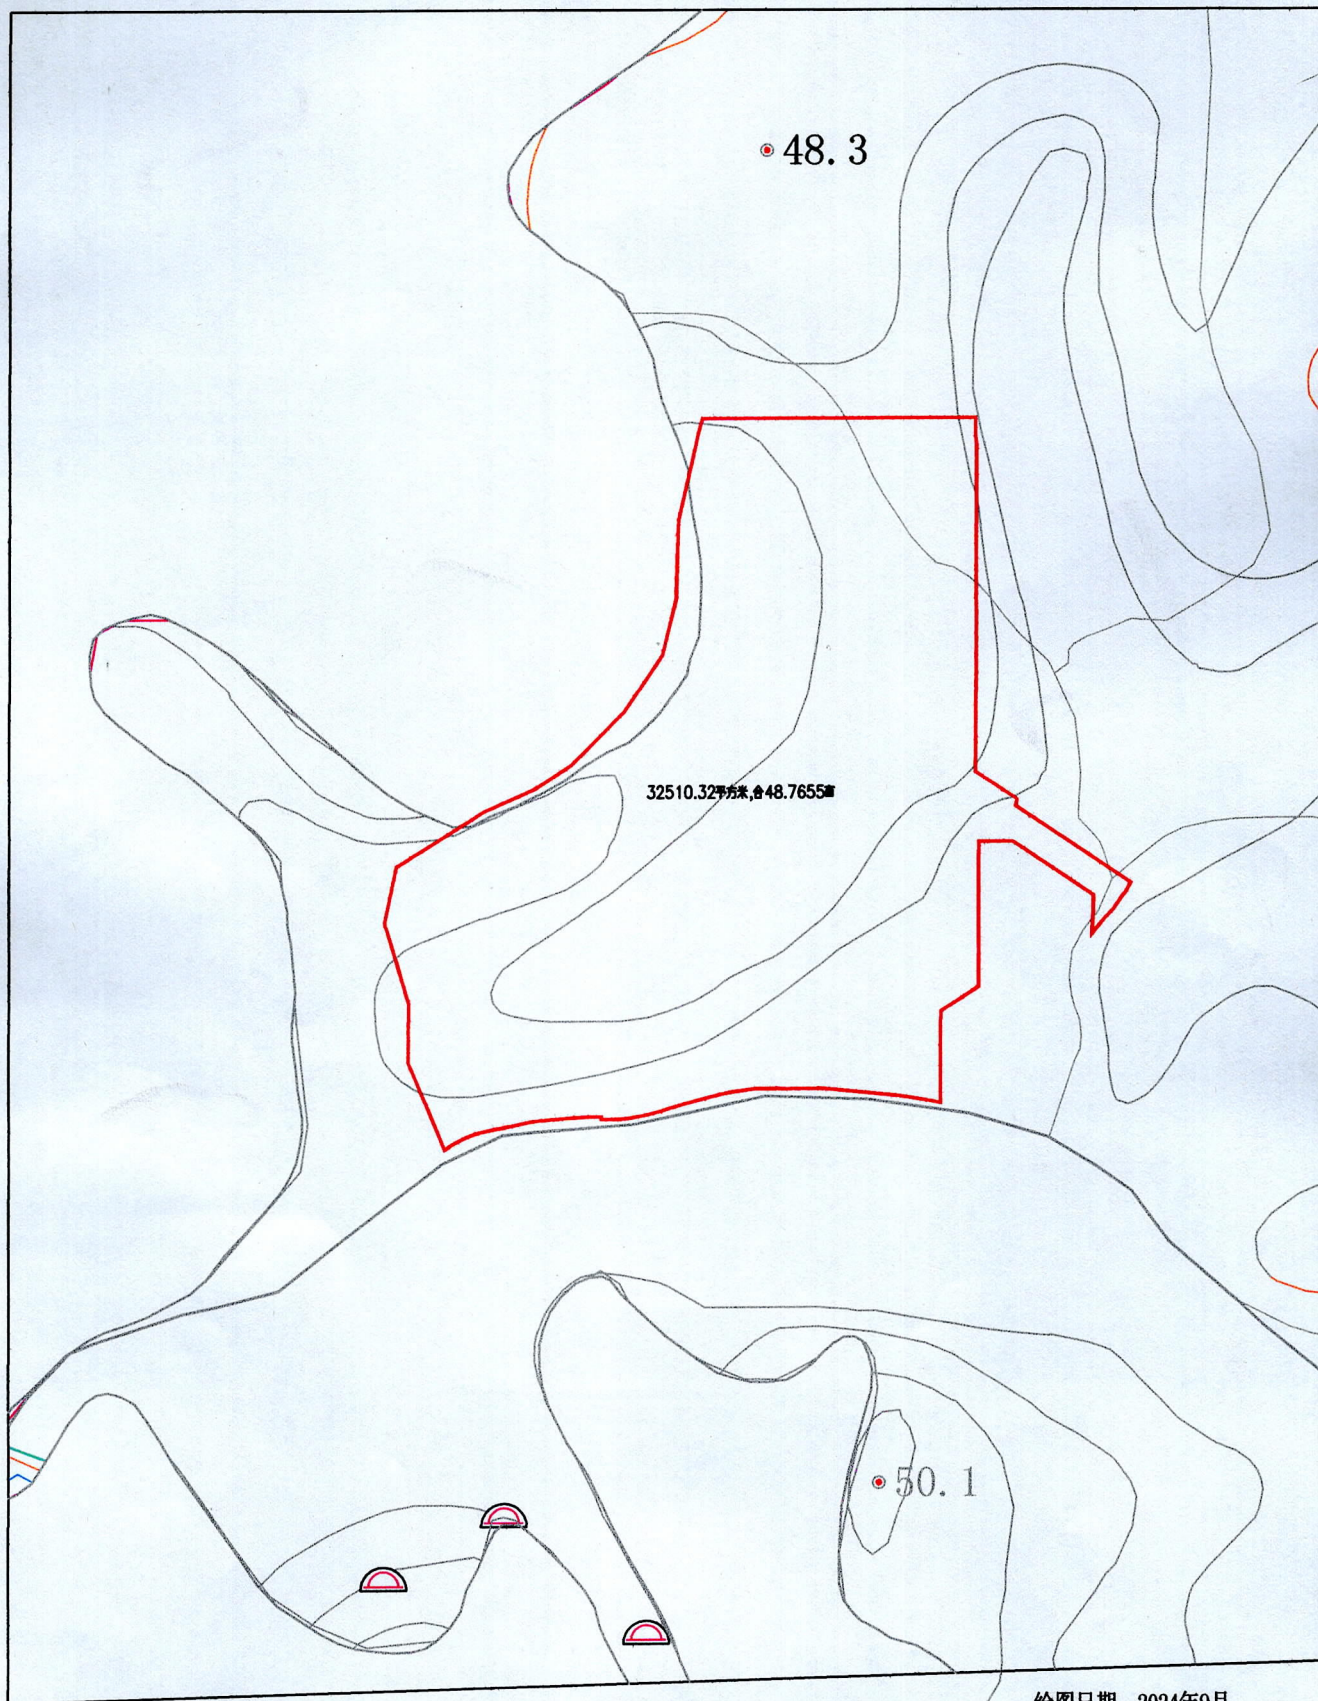

惠东县城镇建设用地(白花镇田屋村地段48.7655亩)拟征收土地四至界线图

2000国家大地坐标系