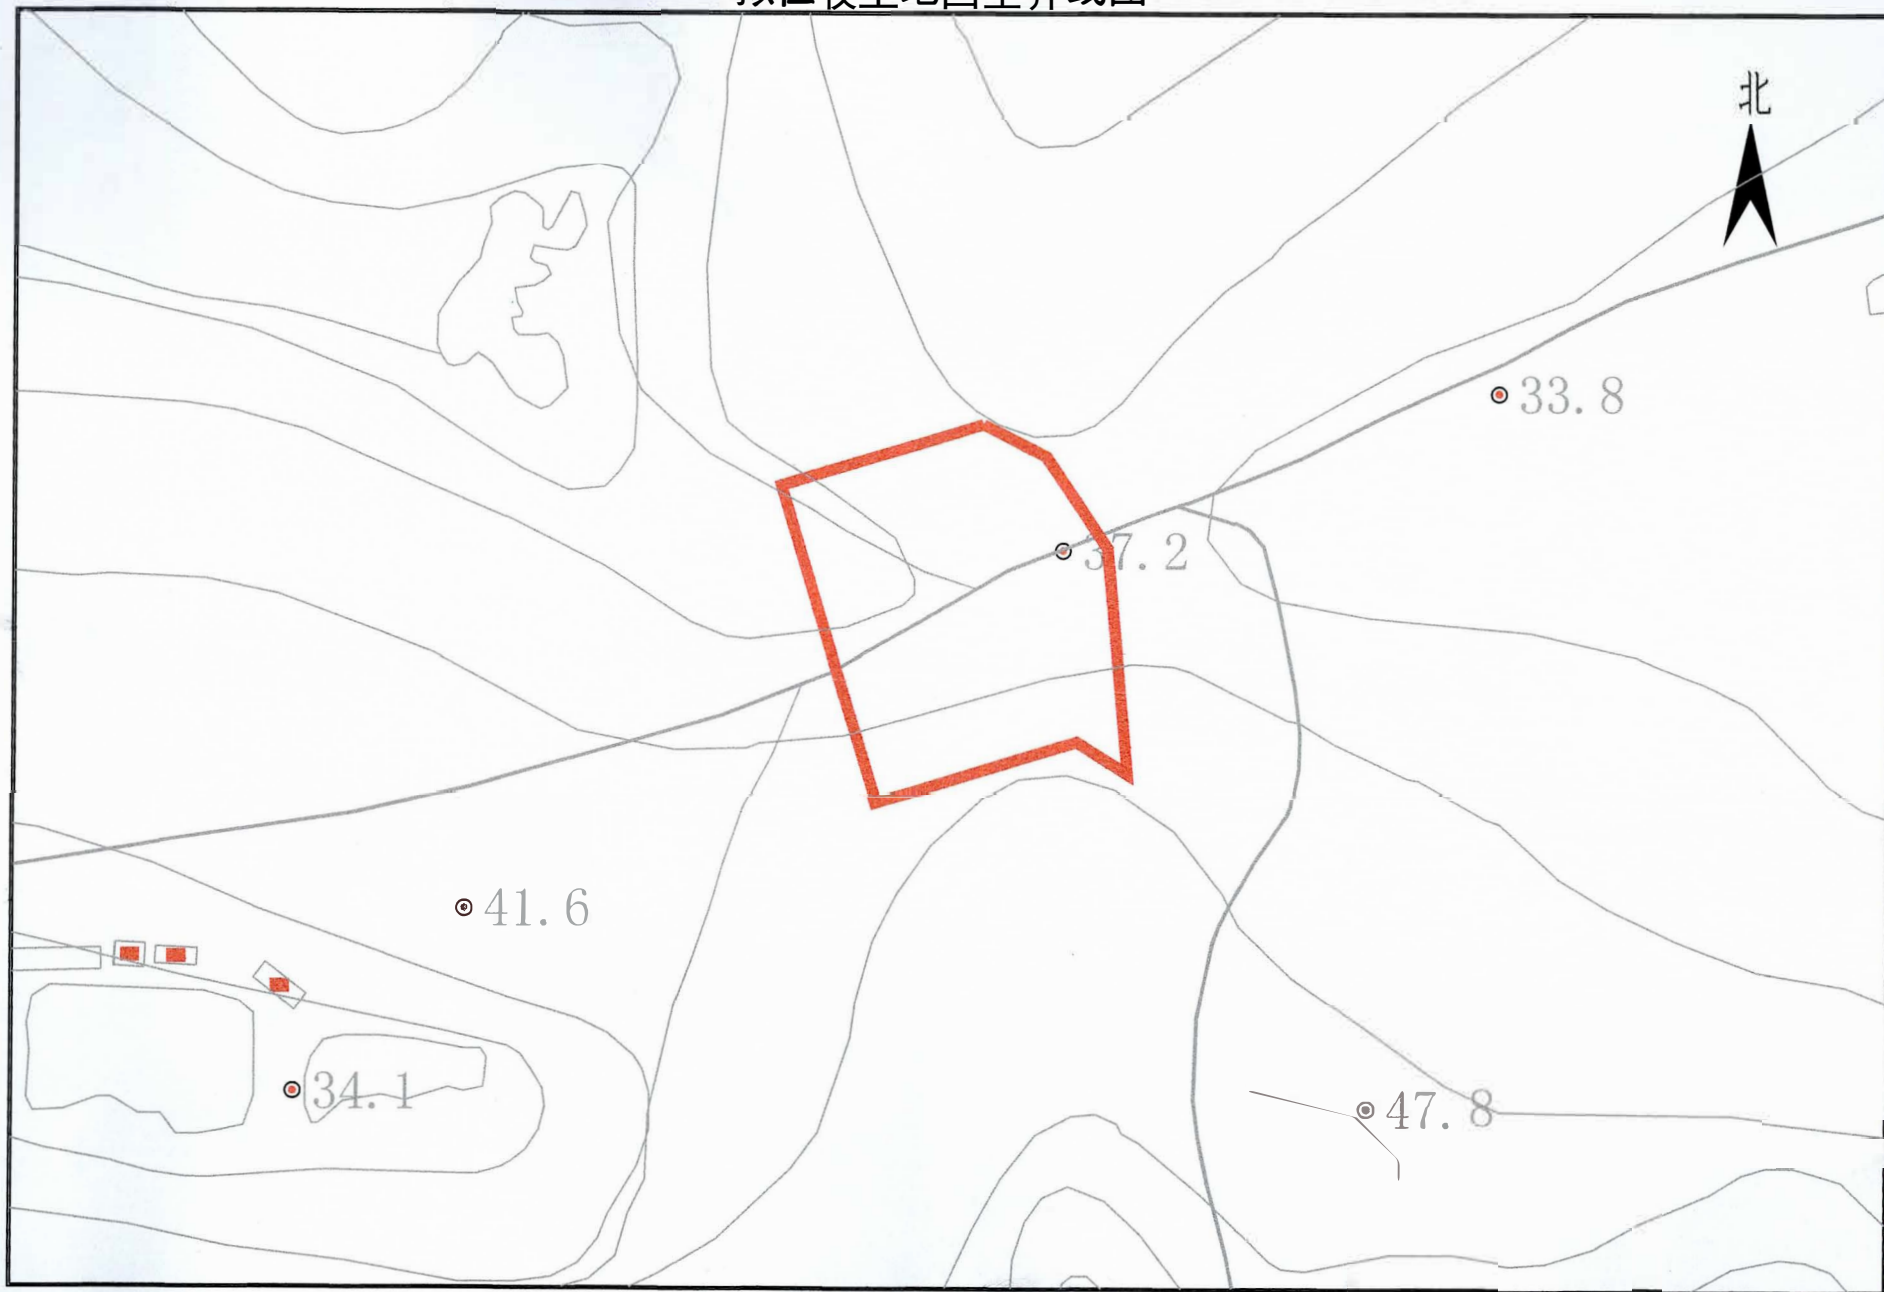

### 拟征收土地四至界线图

2000国家大地坐标系

比例: 1:2000

绘图日期:2024年10月